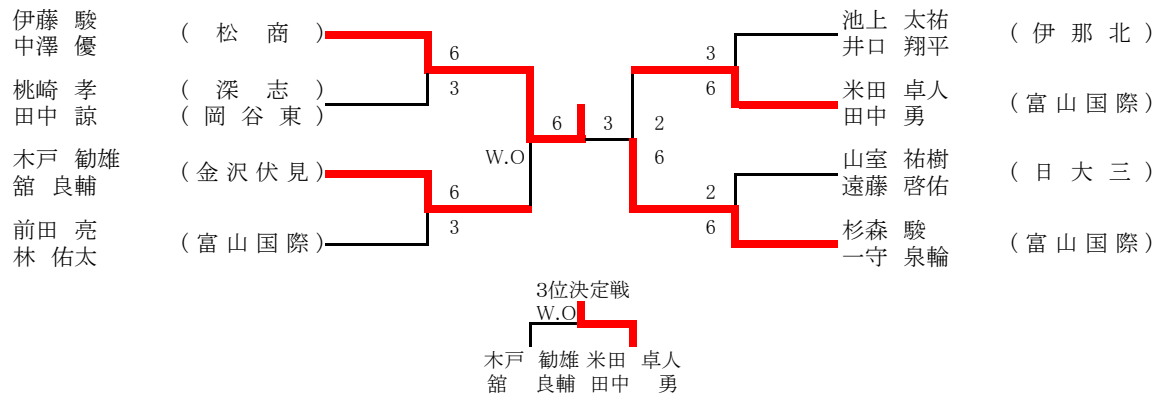

男子S 決勝トーナメント

女子S 決勝トーナメント

男子D決勝トーナメント

女子D決勝トーナメント

男子シングルス

Aブロック(浅間温泉)

Bブロック(浅間温泉)

1 宮坂 一星 (諏訪二葉)		6		6	桃崎 孝 (深志)	25
2 幅 雄基 (美須々ヶ丘)	1	0		2	百瀬 優規 (松商)	26
3 兵永 和也 (赤穂)	6			6	久保 良平 (屋代)	27
4 麻田 諒平 (蟻ヶ崎)	6		3	6	村田 昌之 (梓川)	28
5 出浦 康介 (岩村田)	4	2		6	bye	29
6 高橋 洸丞 (上田西)	6		6	4	渡辺 隆寛 (飯田)	30
7 野寄 孝明 (クリスファー)	2		3	6	小林 優己 (美須々ヶ丘)	31
8 長田 拓蔵 (軽井沢)	0	6		2	油屋 健太 (飯田工)	32
9 清水 康平 (飯田)	6		2	6(8)	大竹 智貴 (県ヶ丘)	33
10 春日 建朗 (伊那弥生ヶ丘)	6		6	7	大谷 学 (クリスファー)	34
11 島田 亮太郎 (長岡)	0	2		6	堀米 清治 (塩尻志学館)	35
12 南澤 栄作 (長野日大)	6		3	2	山崎達也 (中野西)	36
13 片桐 史門 (伊那北)	7		6	6	征矢 亮太 (伊那弥生ヶ丘)	37
14 堀内 佑樹 (下諏訪向陽)	0	5		0	児玉 航 (諏訪二葉)	38
15 後藤 成聡 (深志)	6		2	DEF	宮下 翔平 (蟻ヶ崎)	39
16 吉澤 征大 (松商)	6	6		6	阿部 達宏 (長岡)	40
17 吉田 昇平 (分水)	4	2		3	森泉 充 (岩村田)	41
18 畑中 大希 (松本第一)	6		6	6	山内 拓弥 (美須々ヶ丘)	42
19 滝澤和貴 (中野西)	6		2	3	本間 邦明 (盛岡南)	43
20 櫻井 英徳 (蟻ヶ崎)	0	3		6	黒沢 正明 (上田西)	44
21 大坪 正和 (長岡)	6		1	0	矢崎 一馬 (赤穂)	45
22 中込 晶平 (軽井沢)	3	6		5	小池 悠 (伊那北)	46
23 横川 智裕 (県ヶ丘)	6		6	7	五味 陵 (田川)	47
24 佐藤 慎太郎 (日大三)	1	6		6	一守 泉輪 (富山国際)	48