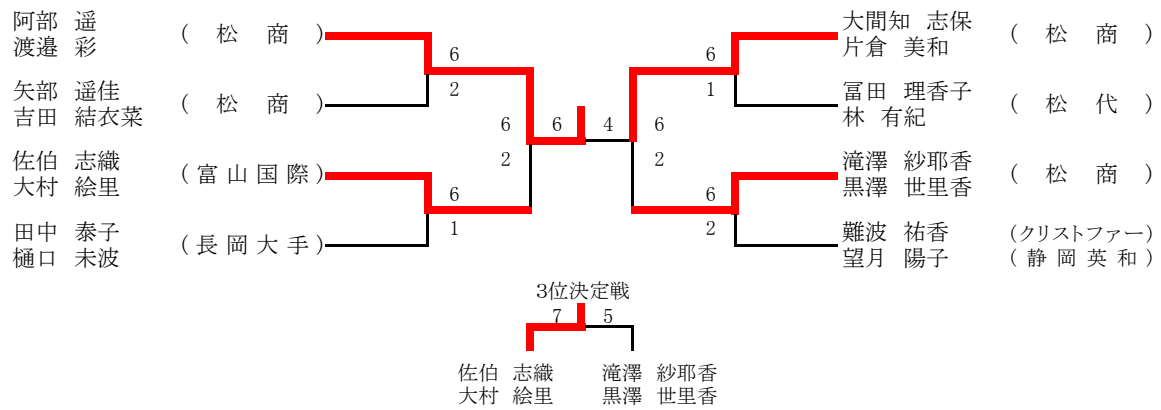

男子S 決勝トーナメント

女子S 決勝トーナメント

男子D決勝トーナメント

女子D決勝トーナメント

男子シングルス

Aブロック(浅間温泉)

Bブロック(浅間温泉)

1 宮坂 一星 (諏訪二葉)		6		6	桃崎 孝 (深志)	25
2 幅 雄基 (美須々ヶ丘)	1	0		2	百瀬 優規 (松商)	26
3 兵永 和也 (赤穂)	6			6	久保 良平 (屋代)	27
4 麻田 諒平 (蟻ヶ崎)	6		3	6	村田 昌之 (梓川)	28
5 出浦 康介 (岩村田)	4	2		6	bye	29
6 高橋 洸丞 (上田西)	6		6	4	渡辺 隆寛 (飯田)	30
7 野寄 孝明 (クリスファー)	2		3	6	小林 優己 (美須々ヶ丘)	31
8 長田 拓蔵 (軽井沢)	0	6		2	油屋 健太 (飯田工)	32
9 清水 康平 (飯田)	6		2	6(8)	大竹 智貴 (県ヶ丘)	33
10 春日 建朗 (伊那弥生ヶ丘)	6		6	7	大谷 学 (クリスファー)	34
11 島田 亮太郎 (長岡)	0	2		6	堀米 清治 (塩尻志学館)	35
12 南澤 栄作 (長野日大)	6		3	2	山崎達也 (中野西)	36
13 片桐 史門 (伊那北)	7		6	6	征矢 亮太 (伊那弥生ヶ丘)	37
14 堀内 佑樹 (下諏訪向陽)	0	5		0	児玉 航 (諏訪二葉)	38
15 後藤 成聡 (深志)	6		2	DEF	宮下 翔平 (蟻ヶ崎)	39
16 吉澤 征大 (松商)	6	6		6	阿部 達宏 (長岡)	40
17 吉田 昇平 (分水)	4	2		3	森泉 充 (岩村田)	41
18 畑中 大希 (松本第一)	6		6	6	山内 拓弥 (美須々ヶ丘)	42
19 滝澤和貴 (中野西)	6		2	3	本間 邦明 (盛岡南)	43
20 櫻井 英徳 (蟻ヶ崎)	0	3		6	黒沢 正明 (上田西)	44
21 大坪 正和 (長岡)	6		1	0	矢崎 一馬 (赤穂)	45
22 中込 晶平 (軽井沢)	3	6		5	小池 悠 (伊那北)	46
23 横川 智裕 (県ヶ丘)	6		6	7	五味 陵 (田川)	47
24 佐藤 慎太郎 (日大三)	1	6		6	一守 泉輪 (富山国際)	48