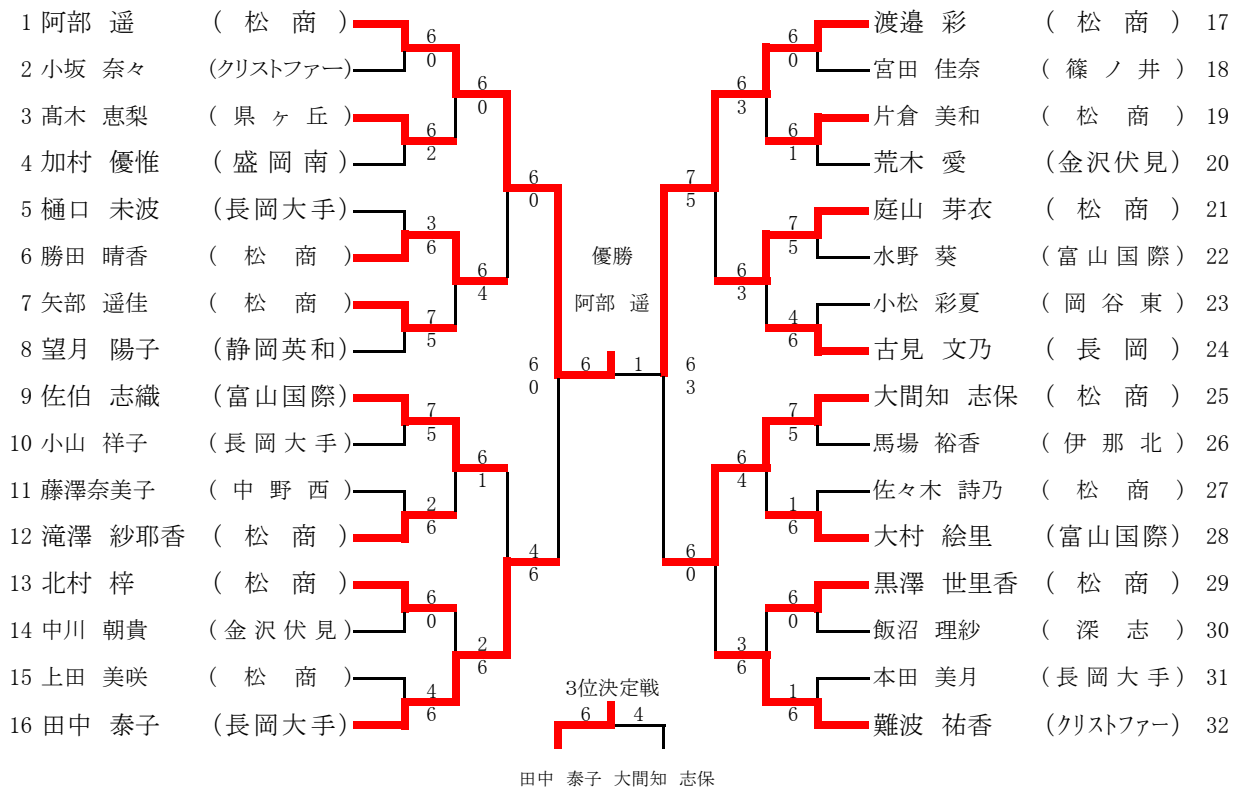

男子S 決勝トーナメント

女子S 決勝トーナメント

男子D決勝トーナメント

女子D決勝トーナメント

男子シングルス

Aブロック(浅間温泉)

Bブロック(浅間温泉)

1 宮坂 一星 (諏訪二葉)		6		6	桃崎 孝 (深志)	25
2 幅 雄基 (美須々ヶ丘)	1	0		2	百瀬 優規 (松商)	26
3 兵永 和也 (赤穂)	6			6	久保 良平 (屋代)	27
4 麻田 諒平 (蟻ヶ崎)	6		3	6	村田 昌之 (梓川)	28
5 出浦 康介 (岩村田)	4	2		6	bye	29
6 高橋 洸丞 (上田西)	6		6	4	渡辺 隆寛 (飯田)	30
7 野寄 孝明 (クリスファー)	2		3	6	小林 優己 (美須々ヶ丘)	31
8 長田 拓蔵 (軽井沢)	0	6		2	油屋 健太 (飯田工)	32
9 清水 康平 (飯田)	6		2	6(8)	大竹 智貴 (県ヶ丘)	33
10 春日 建朗 (伊那弥生ヶ丘)	6		6	7	大谷 学 (クリスファー)	34
11 島田 亮太郎 (長岡)	0	2		6	堀米 清治 (塩尻志学館)	35
12 南澤 栄作 (長野日大)	6		3	2	山崎達也 (中野西)	36
13 片桐 史門 (伊那北)	7		6	6	征矢 亮太 (伊那弥生ヶ丘)	37
14 堀内 佑樹 (下諏訪向陽)	0	5		0	児玉 航 (諏訪二葉)	38
15 後藤 成聡 (深志)	6		2	DEF	宮下 翔平 (蟻ヶ崎)	39
16 吉澤 征大 (松商)	6	6		6	阿部 達宏 (長岡)	40
17 吉田 昇平 (分水)	4	2		3	森泉 充 (岩村田)	41
18 畑中 大希 (松本第一)	6		6	6	山内 拓弥 (美須々ヶ丘)	42
19 滝澤和貴 (中野西)	6		2	3	本間 邦明 (盛岡南)	43
20 櫻井 英徳 (蟻ヶ崎)	0	3		6	黒沢 正明 (上田西)	44
21 大坪 正和 (長岡)	6		1	0	矢崎 一馬 (赤穂)	45
22 中込 晶平 (軽井沢)	3	6		5	小池 悠 (伊那北)	46
23 横川 智裕 (県ヶ丘)	6		6	7	五味 陵 (田川)	47
24 佐藤 慎太郎 (日大三)	1	6		6	一守 泉輪 (富山国際)	48