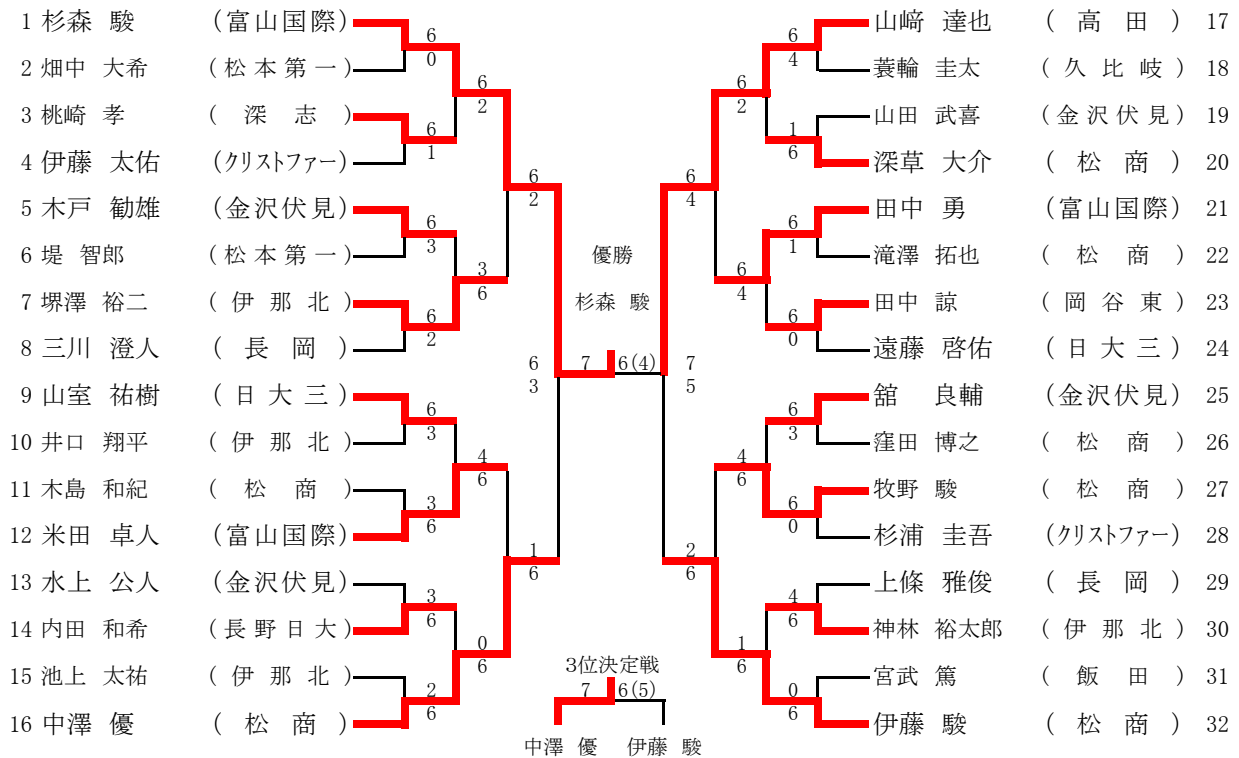

男子S 決勝トーナメント

女子S 決勝トーナメント

男子D決勝トーナメント

女子D決勝トーナメント

男子シングルス

Aブロック(浅間温泉)

Bブロック(浅間温泉)

1 宮坂 一星 (諏訪二葉)		6		6	桃崎 孝 (深志)	25
2 幅 雄基 (美須々ヶ丘)	1	0		2	百瀬 優規 (松商)	26
3 兵永 和也 (赤穂)	6			6	久保 良平 (屋代)	27
4 麻田 諒平 (蟻ヶ崎)	6		3	6	村田 昌之 (梓川)	28
5 出浦 康介 (岩村田)	4	2		6	bye	29
6 高橋 洸丞 (上田西)	6		6	4	渡辺 隆寛 (飯田)	30
7 野寄 孝明 (クリスファー)	2		3	6	小林 優己 (美須々ヶ丘)	31
8 長田 拓蔵 (軽井沢)	0	6		2	油屋 健太 (飯田工)	32
9 清水 康平 (飯田)	6		2	6(8)	大竹 智貴 (県ヶ丘)	33
10 春日 建朗 (伊那弥生ヶ丘)	6		6	7	大谷 学 (クリスファー)	34
11 島田 亮太郎 (長岡)	0	2		6	堀米 清治 (塩尻志学館)	35
12 南澤 栄作 (長野日大)	6		3	2	山崎達也 (中野西)	36
13 片桐 史門 (伊那北)	7		6	6	征矢 亮太 (伊那弥生ヶ丘)	37
14 堀内 佑樹 (下諏訪向陽)	0	5		0	児玉 航 (諏訪二葉)	38
15 後藤 成聡 (深志)	6		2	DEF	宮下 翔平 (蟻ヶ崎)	39
16 吉澤 征大 (松商)	6	6		6	阿部 達宏 (長岡)	40
17 吉田 昇平 (分水)	4	2		3	森泉 充 (岩村田)	41
18 畑中 大希 (松本第一)	6		6	6	山内 拓弥 (美須々ヶ丘)	42
19 滝澤和貴 (中野西)	6		2	3	本間 邦明 (盛岡南)	43
20 櫻井 英徳 (蟻ヶ崎)	0	3		6	黒沢 正明 (上田西)	44
21 大坪 正和 (長岡)	6		1	0	矢崎 一馬 (赤穂)	45
22 中込 晶平 (軽井沢)	3	6		5	小池 悠 (伊那北)	46
23 横川 智裕 (県ヶ丘)	6		6	7	五味 陵 (田川)	47
24 佐藤 慎太郎 (日大三)	1	6		6	一守 泉輪 (富山国際)	48