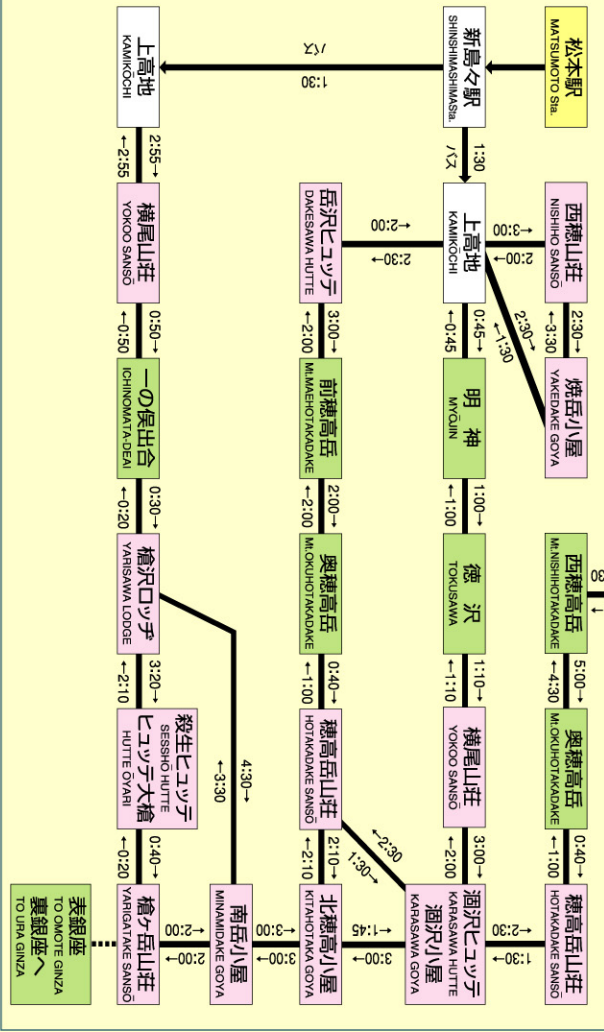

夏山コースタイム

上高地から槍・穂高連峰へ

KAMIKOCHI to Mt. YARIGATAKE to HOTAKA mountain range

新穂高温泉から槍穂高連峰、ひだの山へ

SHINHOTAKA ONSEN to YARI & HOTAKA mountain range & HIDAS mountain

表銀座コースと裏銀座コース

OMOTE-GINZA & URA-GINZA course

常念山脈登山コース

JONEN mountain range course

所要時間には個人差があります。Course time differs from person to person. 所需時間因人而异。所需時間因人而异。 소요시간은 개인차가 있습니다.