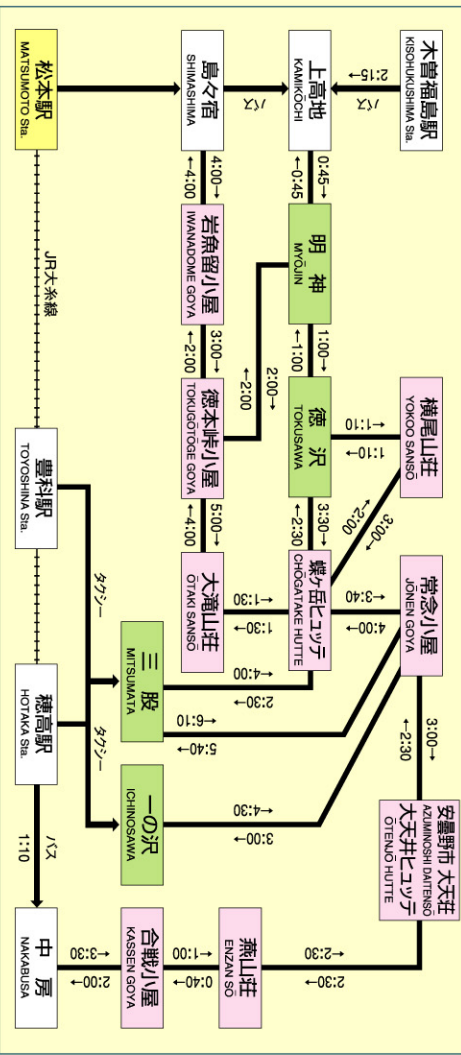

夏山コースタイム

上高地から槍・穂高連峰へ

KAMIKOCHI to Mt. YARIGATAKE to HOTAKA mountain range

新穂高温泉から槍穂高連峰、ひだの山へ

SHINHOTAKA ONSEN to YARI & HOTAKA mountain range & HIDAS mountain

表銀座コースと裏銀座コース

OMOTE-GINZA & URA-GINZA course

常念山脈登山コース

JONEN mountain range course

所要時間には個人差があります。Course time differs from person to person. 所需時間因人而异。所需時間因人而异。 소요시간은 개인차가 있습니다.