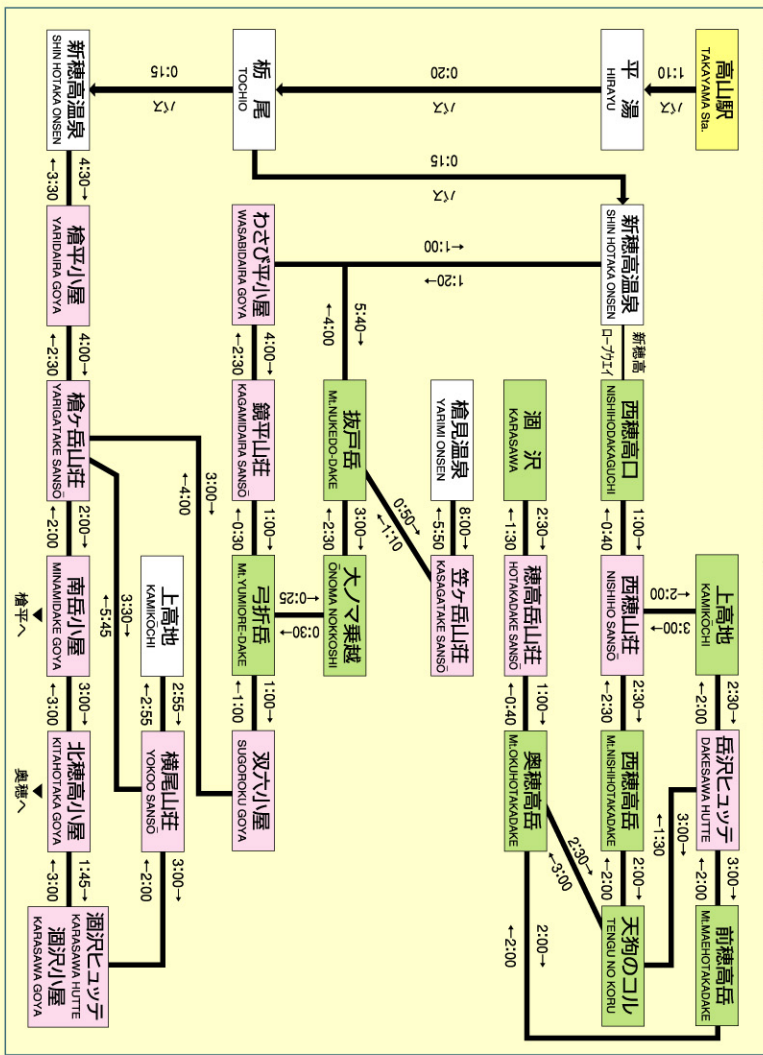

夏山コースタイム

上高地から槍・穂高連峰へ

KAMIKOCHI to Mt. YARIGATAKE to HOTAKA mountain range

新穂高温泉から槍穂高連峰、ひだの山へ

SHINHOTAKA ONSEN to YARI & HOTAKA mountain range & HIDAS mountain

表銀座コースと裏銀座コース

OMOTE-GINZA & URA-GINZA course

常念山脈登山コース

JONEN mountain range course

所要時間には個人差があります。Course time differs from person to person. 所需時間因人而异。所需時間因人而异。 소요시간은 개인차가 있습니다.