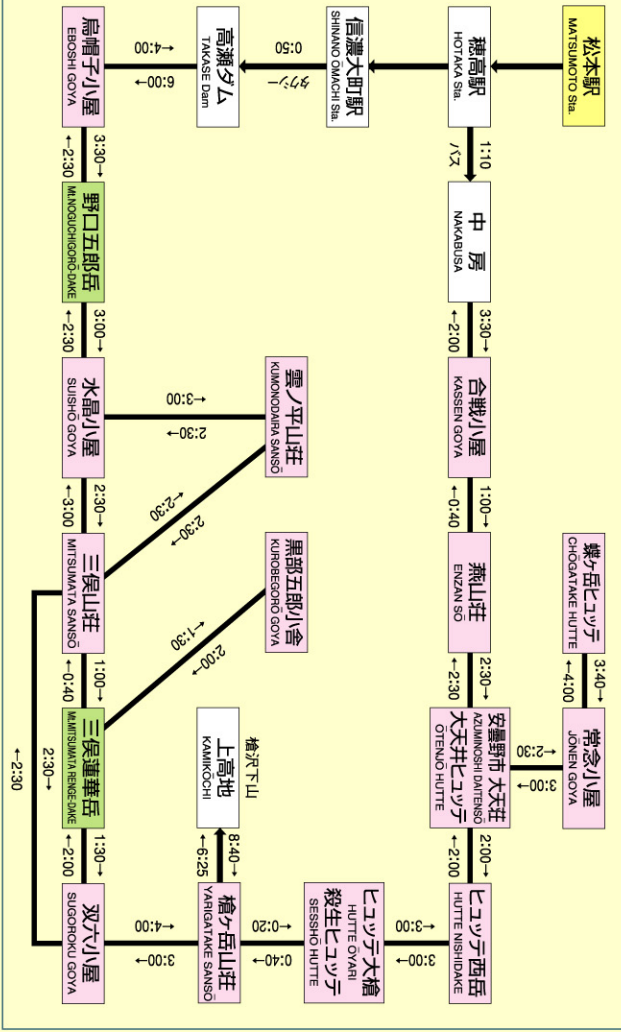

夏山コースタイム

上高地から槍・穂高連峰へ

KAMIKOCHI to Mt. YARIGATAKE to HOTAKA mountain range

新穂高温泉から槍穂高連峰、ひだの山へ

SHINHOTAKA ONSEN to YARI & HOTAKA mountain range & HIDAS mountain

表銀座コースと裏銀座コース

OMOTE-GINZA & URA-GINZA course

常念山脈登山コース