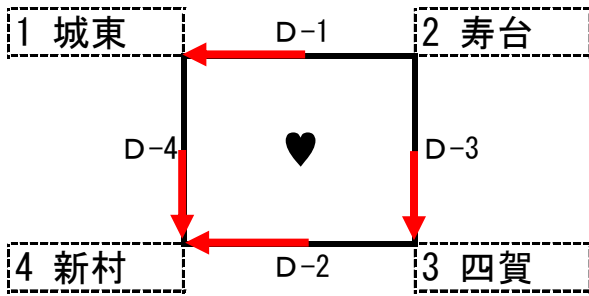

ソフトバレーボール 40歳以上の部 Aブロック予選

各組上位2チームが決勝トーナメントへ進む

ソフトバレーボール 40歳以上の部 Bブロック予選

各組上位2チームが決勝トーナメントへ進む

ソフトバレーボール 40歳以上の部 Aブロック決勝トーナメント

コート	審判チーム
D-1	♣1位、♠2位のチーム
D-2	D-1の敗者
D-3	D-2の敗者
D-4	D-3、F-3の敗者 主審、副審は連盟

コート	審判チーム
F-1	♦1位、♥2位のチーム
F-2	F-1の敗者
F-3	F-2の敗者

ソフトバレーボール 40歳以上の部 Bブロック決勝トーナメント

コート	審判チーム
J-1	♣1位、♠2位のチーム
J-2	J-1の敗者
J-3	J-2の敗者

コート	審判チーム
K-1	♦1位、♥2位のチーム
K-2	K-1の敗者
K-3	K-2の敗者
K-4	J-3、K-3の敗者 主審、副審は連盟