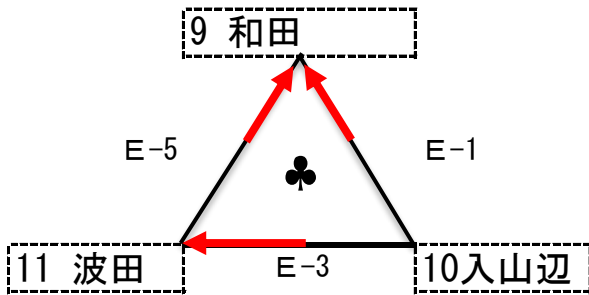

ソフトバレーボール 40歳以上の部 Aブロック予選

各組上位2チームが決勝トーナメントへ進む

ソフトバレーボール 40歳以上の部 Bブロック予選

各組上位2チームが決勝トーナメントへ進む

ソフトバレーボール 40歳以上の部 Aブロック決勝トーナメント

コート	審判チーム
D-1	♣1位、♠2位のチーム
D-2	D-1の敗者
D-3	D-2の敗者
D-4	D-3、F-3の敗者 主審、副審は連盟

コート	審判チーム
F-1	♦1位、♥2位のチーム
F-2	F-1の敗者
F-3	F-2の敗者

ソフトバレーボール 40歳以上の部 Bブロック決勝トーナメント

コート	審判チーム
J-1	♣1位、♠2位のチーム
J-2	J-1の敗者
J-3	J-2の敗者

コート	審判チーム
K-1	♦1位、♥2位のチーム
K-2	K-1の敗者
K-3	K-2の敗者
K-4	J-3、K-3の敗者 主審、副審は連盟