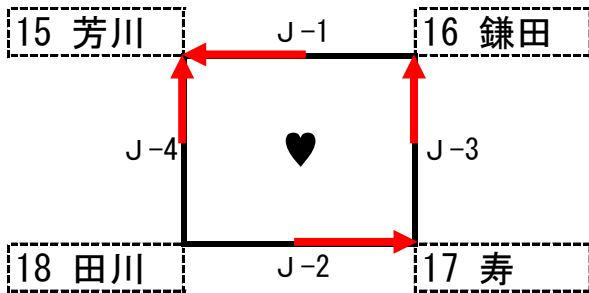

ソフトバレーボール 40歳以上の部 Aブロック予選

各組上位2チームが決勝トーナメントへ進む

ソフトバレーボール 40歳以上の部 Bブロック予選

各組上位2チームが決勝トーナメントへ進む

ソフトバレーボール 40歳以上の部 Aブロック決勝トーナメント

コート	審判チーム
D-1	♣1位、♠2位のチーム
D-2	D-1の敗者
D-3	D-2の敗者
D-4	D-3、F-3の敗者 主審、副審は連盟

コート	審判チーム
F-1	♦1位、♥2位のチーム
F-2	F-1の敗者
F-3	F-2の敗者

ソフトバレーボール 40歳以上の部 Bブロック決勝トーナメント

コート	審判チーム
J-1	♣1位、♠2位のチーム
J-2	J-1の敗者
J-3	J-2の敗者

コート	審判チーム
K-1	♦1位、♥2位のチーム
K-2	K-1の敗者
K-3	K-2の敗者
K-4	J-3、K-3の敗者 主審、副審は連盟