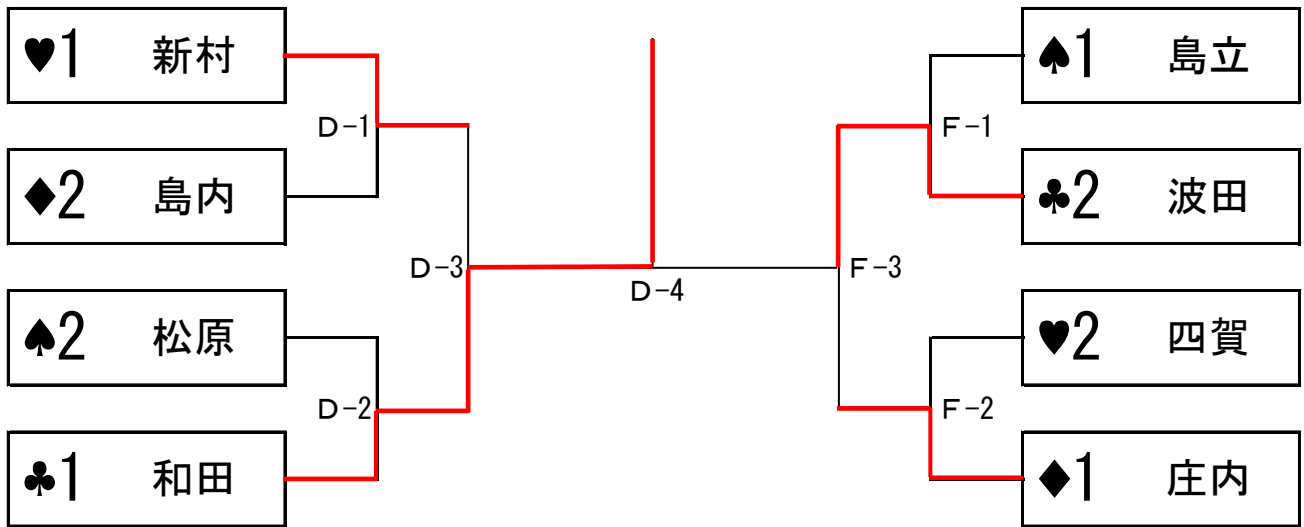

ソフトバレーボール 40歳以上の部 Aブロック予選

各組上位2チームが決勝トーナメントへ進む

ソフトバレーボール 40歳以上の部 Bブロック予選

各組上位2チームが決勝トーナメントへ進む

ソフトバレーボール 40歳以上の部 Aブロック決勝トーナメント

コート	審判チーム
D-1	♣1位、♠2位のチーム
D-2	D-1の敗者
D-3	D-2の敗者
D-4	D-3、F-3の敗者 主審、副審は連盟

コート	審判チーム
F-1	♦1位、♥2位のチーム
F-2	F-1の敗者
F-3	F-2の敗者

ソフトバレーボール 40歳以上の部 Bブロック決勝トーナメント

コート	審判チーム
J-1	♣1位、♠2位のチーム
J-2	J-1の敗者
J-3	J-2の敗者

コート	審判チーム
K-1	♦1位、♥2位のチーム
K-2	K-1の敗者
K-3	K-2の敗者
K-4	J-3、K-3の敗者 主審、副審は連盟