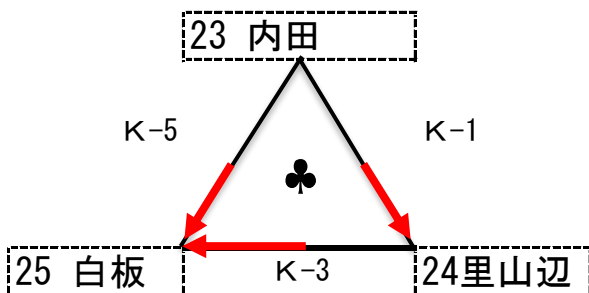

ソフトバレーボール 40歳以上の部 Aブロック予選

各組上位2チームが決勝トーナメントへ進む

ソフトバレーボール 40歳以上の部 Bブロック予選

各組上位2チームが決勝トーナメントへ進む

ソフトバレーボール 40歳以上の部 Aブロック決勝トーナメント

コート	審判チーム
D-1	♣1位、♠2位のチーム
D-2	D-1の敗者
D-3	D-2の敗者
D-4	D-3、F-3の敗者 主審、副審は連盟

コート	審判チーム
F-1	♦1位、♥2位のチーム
F-2	F-1の敗者
F-3	F-2の敗者