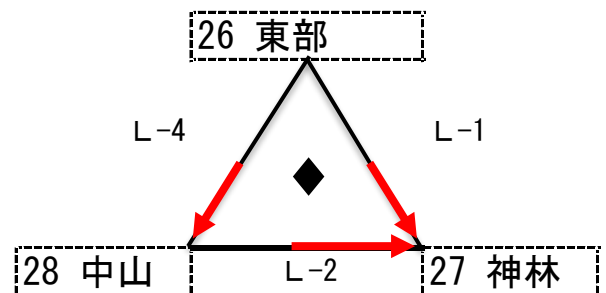

ソフトバレーボール 40歳以上の部 Aブロック予選

各組上位2チームが決勝トーナメントへ進む

ソフトバレーボール 40歳以上の部 Bブロック予選

各組上位2チームが決勝トーナメントへ進む

ソフトバレーボール 40歳以上の部 Aブロック決勝トーナメント

コート	審判チーム
D-1	♣1位、♠2位のチーム
D-2	D-1の敗者
D-3	D-2の敗者
D-4	D-3、F-3の敗者 主審、副審は連盟

コート	審判チーム
F-1	♦1位、♥2位のチーム
F-2	F-1の敗者
F-3	F-2の敗者