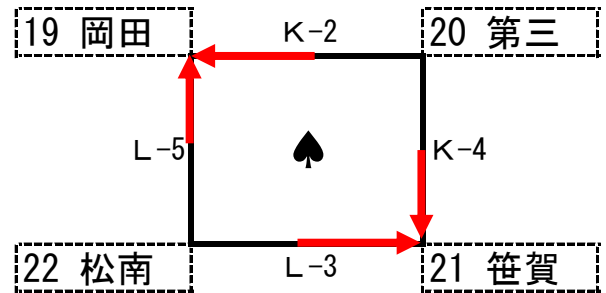

ソフトバレーボール 40歳以上の部 Aブロック予選

各組上位2チームが決勝トーナメントへ進む

ソフトバレーボール 40歳以上の部 Bブロック予選

各組上位2チームが決勝トーナメントへ進む

ソフトバレーボール 40歳以上の部 Aブロック決勝トーナメント

コート	審判チーム
D-1	♣1位、♠2位のチーム
D-2	D-1の敗者
D-3	D-2の敗者
D-4	D-3、F-3の敗者 主審、副審は連盟

コート	審判チーム
F-1	♦1位、♥2位のチーム
F-2	F-1の敗者
F-3	F-2の敗者