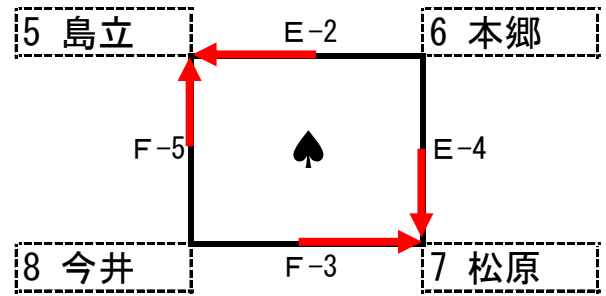

ソフトバレーボール 40歳以上の部 Aブロック予選

各組上位2チームが決勝トーナメントへ進む

ソフトバレーボール 40歳以上の部 Bブロック予選

各組上位2チームが決勝トーナメントへ進む

ソフトバレーボール 40歳以上の部 Aブロック決勝トーナメント

コート	審判チーム
D-1	♣1位、♠2位のチーム
D-2	D-1の敗者
D-3	D-2の敗者
D-4	D-3、F-3の敗者 主審、副審は連盟

コート	審判チーム
F-1	♦1位、♥2位のチーム
F-2	F-1の敗者
F-3	F-2の敗者

ソフトバレーボール 40歳以上の部 Bブロック決勝トーナメント

コート	審判チーム
J-1	♣1位、♠2位のチーム
J-2	J-1の敗者
J-3	J-2の敗者

コート	審判チーム
K-1	♦1位、♥2位のチーム
K-2	K-1の敗者
K-3	K-2の敗者
K-4	J-3、K-3の敗者 主審、副審は連盟