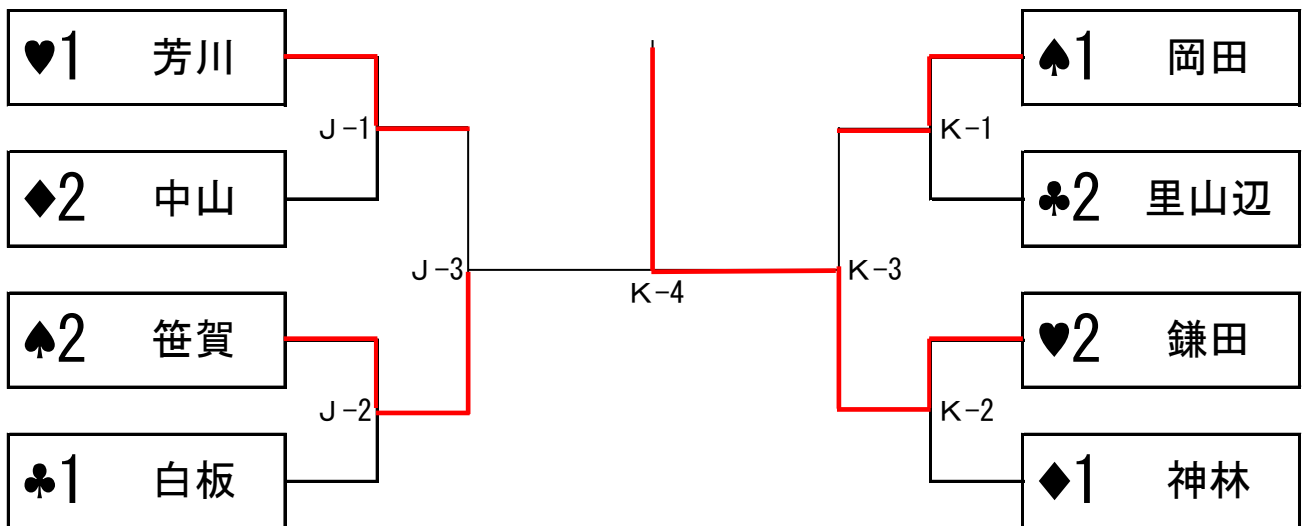

ソフトバレーボール 40歳以上の部 Aブロック予選

各組上位2チームが決勝トーナメントへ進む

ソフトバレーボール 40歳以上の部 Bブロック予選

各組上位2チームが決勝トーナメントへ進む

ソフトバレーボール 40歳以上の部 Aブロック決勝トーナメント

コート	審判チーム
D-1	♣1位、♠2位のチーム
D-2	D-1の敗者
D-3	D-2の敗者
D-4	D-3、F-3の敗者 主審、副審は連盟

コート	審判チーム
F-1	♦1位、♥2位のチーム
F-2	F-1の敗者
F-3	F-2の敗者

ソフトバレーボール 40歳以上の部 Bブロック決勝トーナメント

コート	審判チーム
J-1	♣1位、♠2位のチーム
J-2	J-1の敗者
J-3	J-2の敗者

コート	審判チーム
K-1	♦1位、♥2位のチーム
K-2	K-1の敗者
K-3	K-2の敗者
K-4	J-3、K-3の敗者 主審、副審は連盟