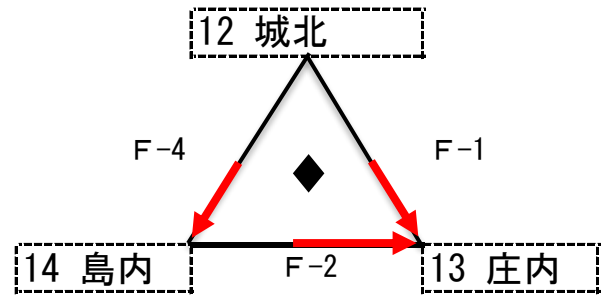

ソフトバレーボール 40歳以上の部 Aブロック予選

各組上位2チームが決勝トーナメントへ進む

ソフトバレーボール 40歳以上の部 Bブロック予選

各組上位2チームが決勝トーナメントへ進む

ソフトバレーボール 40歳以上の部 Aブロック決勝トーナメント

コート	審判チーム
D-1	♣1位、♠2位のチーム
D-2	D-1の敗者
D-3	D-2の敗者
D-4	D-3、F-3の敗者 主審、副審は連盟

コート	審判チーム
F-1	♦1位、♥2位のチーム
F-2	F-1の敗者
F-3	F-2の敗者

ソフトバレーボール 40歳以上の部 Bブロック決勝トーナメント

コート	審判チーム
J-1	♣1位、♠2位のチーム
J-2	J-1の敗者
J-3	J-2の敗者

コート	審判チーム
K-1	♦1位、♥2位のチーム
K-2	K-1の敗者
K-3	K-2の敗者
K-4	J-3、K-3の敗者 主審、副審は連盟