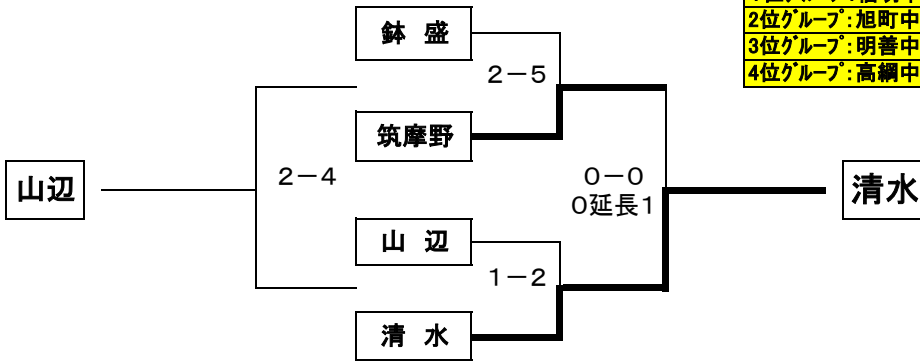

第59回松本市民体育祭中学校サッカー競技の部
兼 第12回MFA杯中中学校新人大会 トーナメント

1位グループ会場: 信明中学校

3日目の会場

1位グループ: 信明中学校
2位グループ: 旭町中学校
3位グループ: 明善中学校
4位グループ: 高綱中学校

2位グループ会場: 旭町中学校