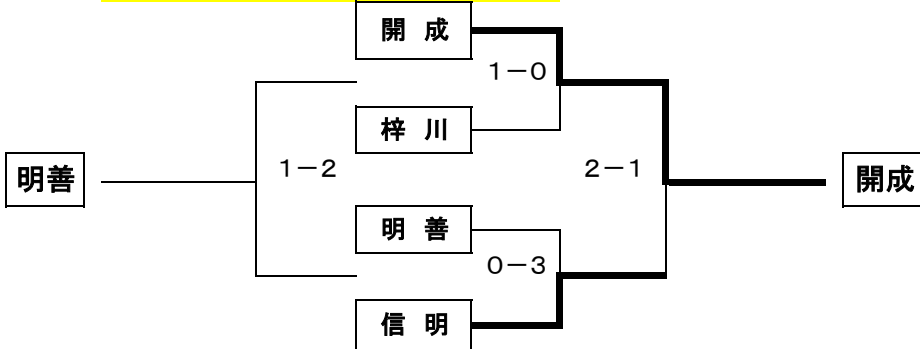

第59回松本市民体育祭中学校サッカー競技の部
兼 第12回MFA杯中中学校新人大会 トーナメント

1位グループ会場: 信明中学校

3日目の会場

| |
|---------------|
| 1位グループ: 信明中学校 |
| 2位グループ: 旭町中学校 |
| 3位グループ: 明善中学校 |
| 4位グループ: 高綱中学校 |

2位グループ会場: 旭町中学校

3位グループ会場: 明善中学校

4位グループ会場: 高綱中学校