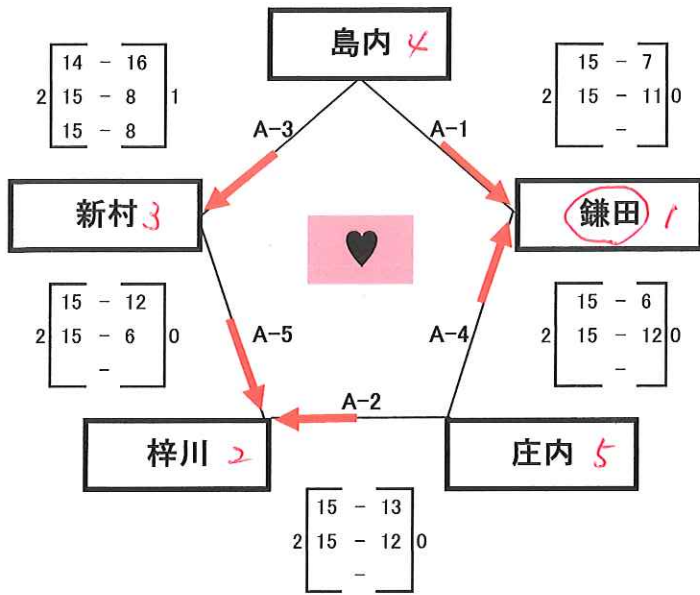

# ソフトバレーボールの部 予選リーグ

【予選】

A・B・C・Dコート

審判

A-1	庄内
A-2	新村
A-3	鎌田
A-4	梓川
A-5	島内

B-1	神林
B-2	和田
B-3	第三
B-4	城北
B-5	笹賀

C-1	岡田
C-2	奈川
C-3	松南
C-4	里山辺
C-5	四賀

D-1	寿台
D-2	芳川
D-3	松原
D-4	寿

# ソフトバレーボールの部 決勝トーナメント

### 審判

決B-1	松原 里山辺	決B-4	決B-3	負
決B-2	決B-1 負	決B-5	決A-4	勝
決B-3	決B-1 勝	決B-6	決A-4	負
			決B-4	負

### 審判

交D-1	奈川
交D-2	島内
交D-3	寿台
交D-4	神林