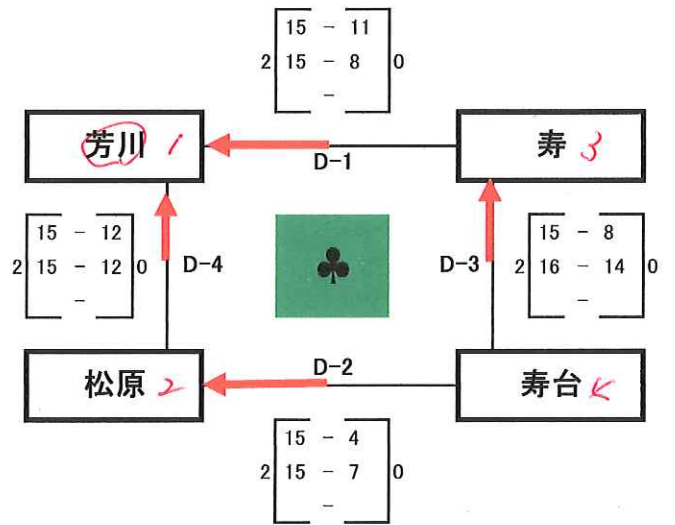

# ソフトバレーボールの部 予選リーグ

【予選】

A・B・C・Dコート

審判

A-1	庄内
A-2	新村
A-3	鎌田
A-4	梓川
A-5	島内

B-1	神林
B-2	和田
B-3	第三
B-4	城北
B-5	笹賀

C-1	岡田
C-2	奈川
C-3	松南
C-4	里山辺
C-5	四賀

D-1	寿台
D-2	芳川
D-3	松原
D-4	寿

### 審判

交D-1	奈川
交D-2	島内
交D-3	寿台
交D-4	神林