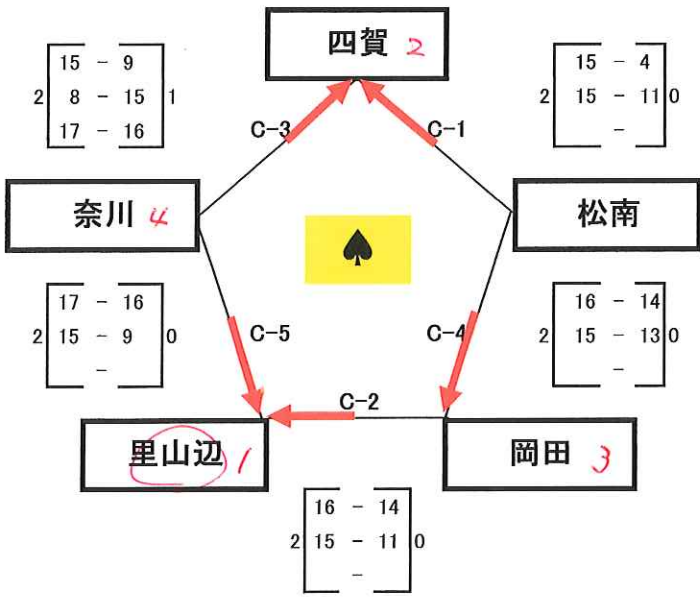

# ソフトバレーボールの部 予選リーグ

【予選】

A・B・C・Dコート

審判

A-1	庄内
A-2	新村
A-3	鎌田
A-4	梓川
A-5	島内

B-1	神林
B-2	和田
B-3	第三
B-4	城北
B-5	笹賀

C-1	岡田
C-2	奈川
C-3	松南
C-4	里山辺
C-5	四賀

D-1	寿台
D-2	芳川
D-3	松原
D-4	寿

# ソフトバレーボールの部 決勝トーナメント

## 【決勝】

A・B・C・D・Eコート

### 審判

交D-1	奈川
交D-2	島内
交D-3	寿台
交D-4	神林