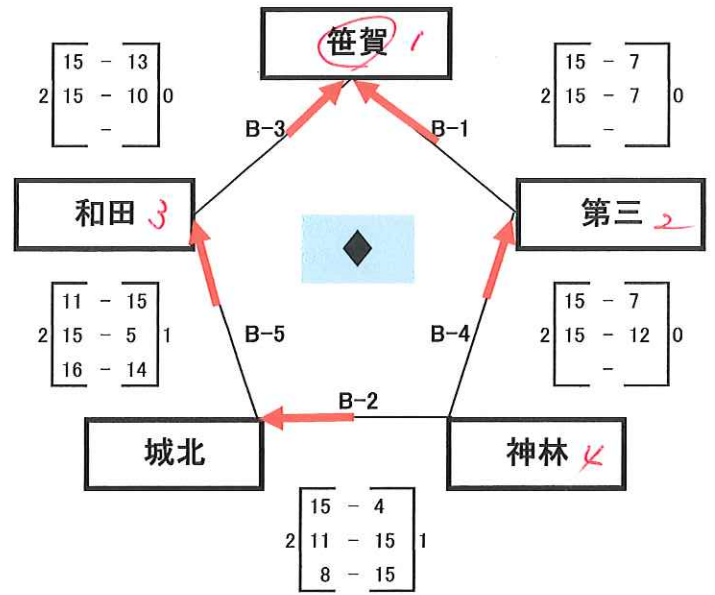

# ソフトバレーボールの部 予選リーグ

【予選】

A・B・C・Dコート

審判

A-1	庄内
A-2	新村
A-3	鎌田
A-4	梓川
A-5	島内

B-1	神林
B-2	和田
B-3	第三
B-4	城北
B-5	笹賀

C-1	岡田
C-2	奈川
C-3	松南
C-4	里山辺
C-5	四賀

D-1	寿台
D-2	芳川
D-3	松原
D-4	寿

### 審判

決B-1	松原 里山辺	決B-4	決B-3	負
決B-2	決B-1 負	決B-5	決A-4	勝
決B-3	決B-1 勝	決B-6	決A-4	負
			決B-4	負

### 審判

交C-1	岡田
交C-2	新村
交C-3	寿
交C-4	和田

### 審判

交D-1	奈川
交D-2	島内
交D-3	寿台
交D-4	神林