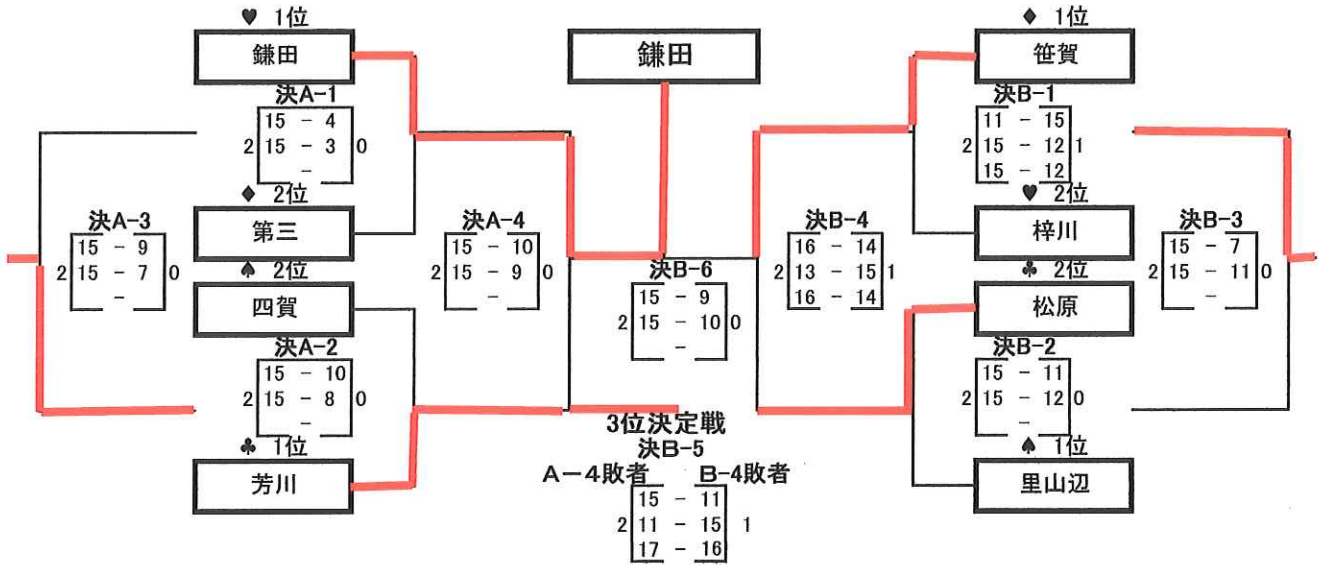

ソフトバレーボールの部 決勝トーナメント

【決勝】

A・B・C・D・Eコート

審判

決A-1	四賀 芳川	決A-3	決A-1	勝
決A-2	決A-1 負	決A-4	決A-3	負

審判

決B-1	松原 里山辺	決B-4	決B-3	負
決B-2	決B-1 負	決B-5	決A-4	勝
決B-3	決B-1 勝	決B-6	決A-4	負
			決B-4	負