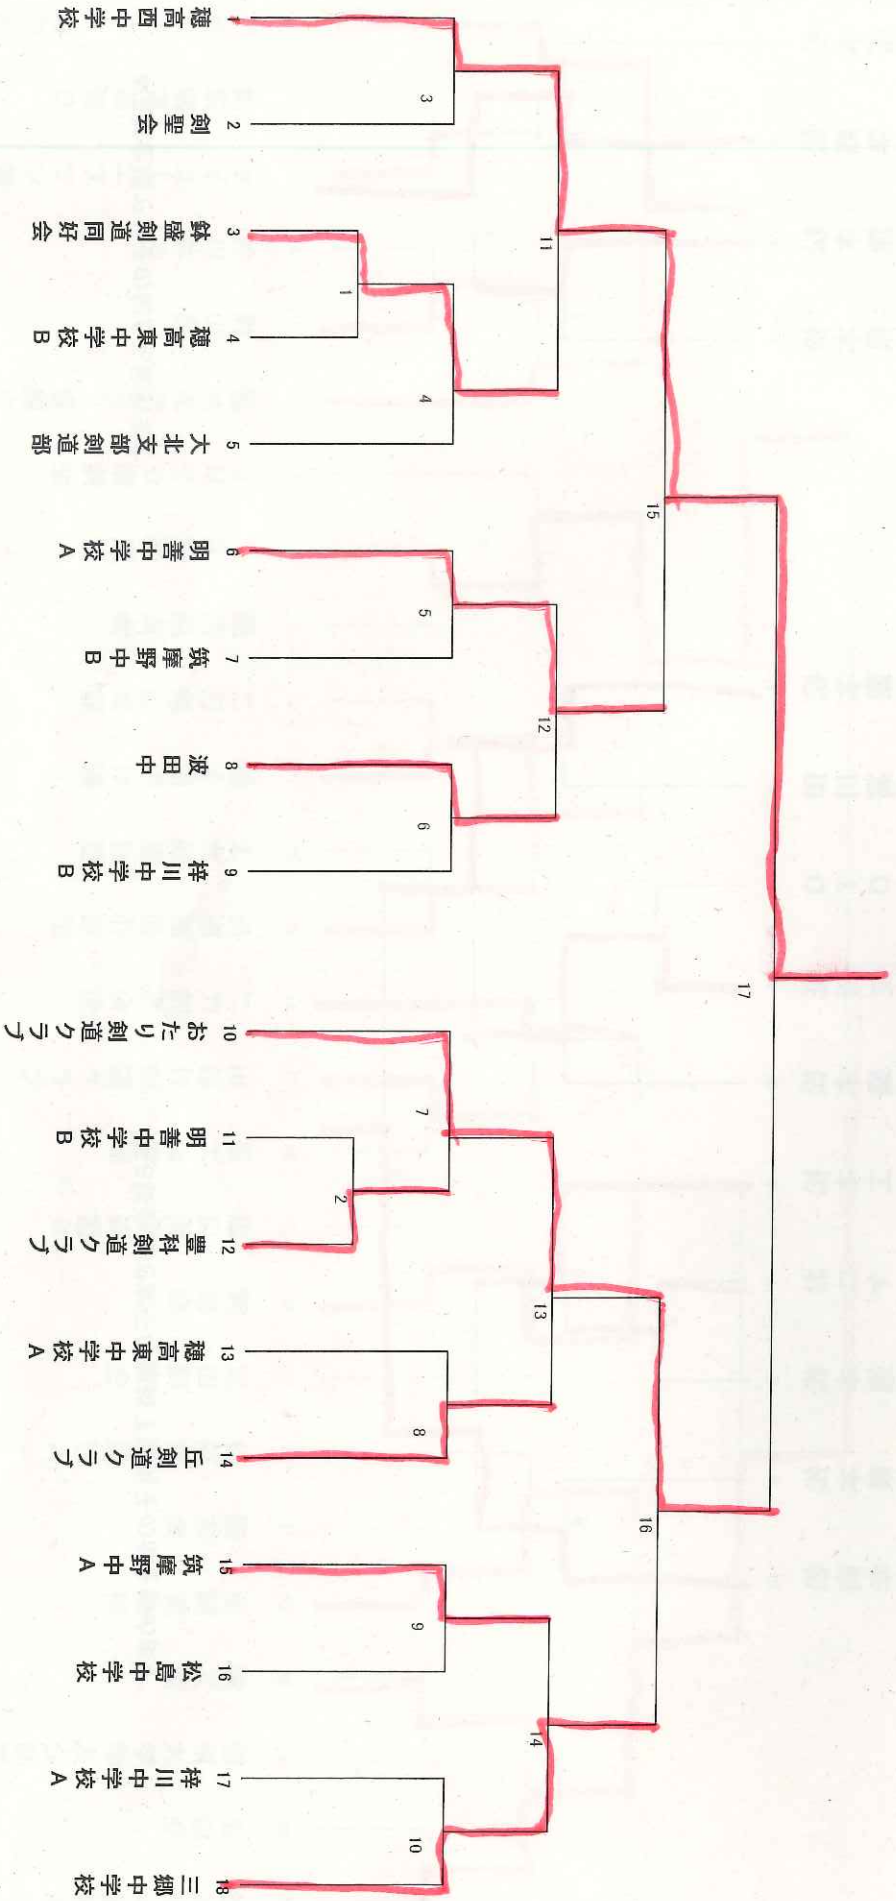

小学生

第一試合場・第二試合上に分かれて一斉に始めます
準決勝は、それぞれ第一試合、第二試合場で行い
決勝は、第一試合場で行います。

中学男子

第三試合場・第四試合場に別かれて一斉に始めます
準決勝は、それぞれ第三試合場、第四試合場で行います

中学女子

第5試合場で一斉に始めます

一般

一般の部は空いた試合場で開始します。