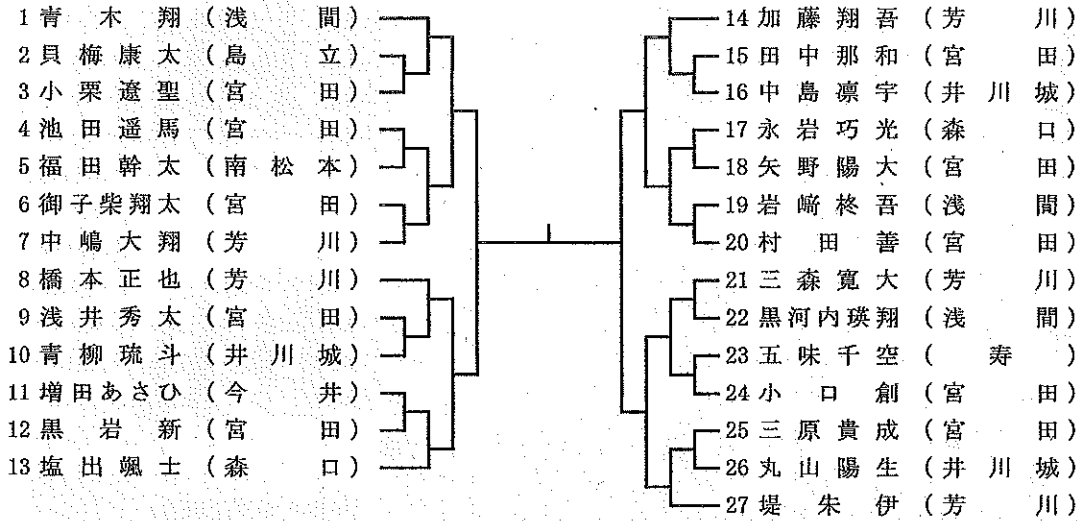

男子組手

【小学4年男子組手】

(小学4年男子組手)

1. 1位 小栗遼聖
   2位 堤朱伊
   3位 浅井秀太
   3位 村田善