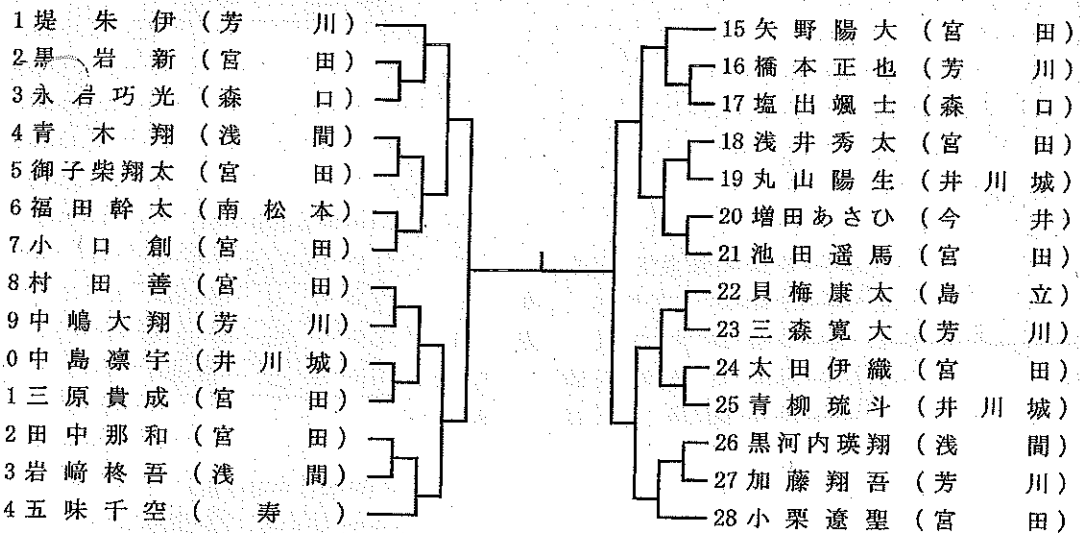

男子形

【小学1年男子形】

(小学1年男子形)

- 1位 池田徳馬
- 2位 高野光矢
- 3位 青柳亜嵐
- 3位 太田景琉

【小学2年男子形】

(小学2年男子形)

- 1位 園部実路
- 2位 三澤大嗣
- 3位 曾根原天乃武
- 3位 高木春樹

【小学3年男子形】

(小学3年男子形)

- 1位 山崎信哉
- 2位 千葉康二郎
- 3位 岡本雄真
- 3位 福井瑞己

【小学4年男子形】

(小学4年男子形)

- 1位 堤朱伊
- 2位 池田遥馬
- 3位 村田善
- 3位 小栗遼聖