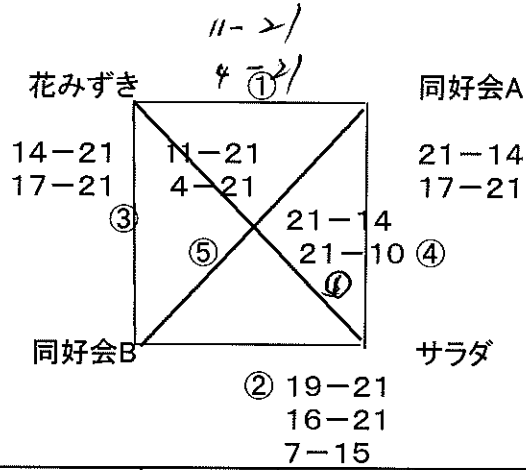

第 60 回松本市市民体育大会

春季インディアカ大会

- 期日 平成 29 年 6 月 11 日(日)
- 会場 松本市総合体育館サブアリーナ
- 主催 松本市
松本市体育協会
- 主管 松本インディアカ協会

参加チーム

女子 4チーム

フリー 2チーム

| | | | |
|--------|-------------|------|------|
| 同好会 A | 松本インディアカ同好会 | シャイン | MCIC |
| 同好会 B | 松本インディアカ同好会 | ミッキー | MCIC |
| 花みずき | 寿体力作りクラブ | | |
| サラダクラブ | サラダクラブ | | |
| | | | |
| | | | |
| | | | |
| | | | |

女子組み合わせ

リーグ戦

Aコート

| チーム名 | 勝ち数 | 失セット | 順位 |
|------|-----|------|----|
| 花みずき | | | |
| 同好会A | 2 | | 2 |
| サラダ | 3 | | 1 |
| 同好会B | 1 | | 3 |
| | | | |

フリー組み合わせ

リーグ戦

Bコート

| | | |
|------|----------------|------|
| 1回戦 | | |
| | 21-18 33-31 | |
| ミッキー | _____ | シャイン |
| 2回戦 | | |
| | 21-11 21-13 | |
| ミッキー | _____ | シャイン |
| 3回戦 | | |
| | 21-18 | |
| ミッキー | _____ | シャイン |