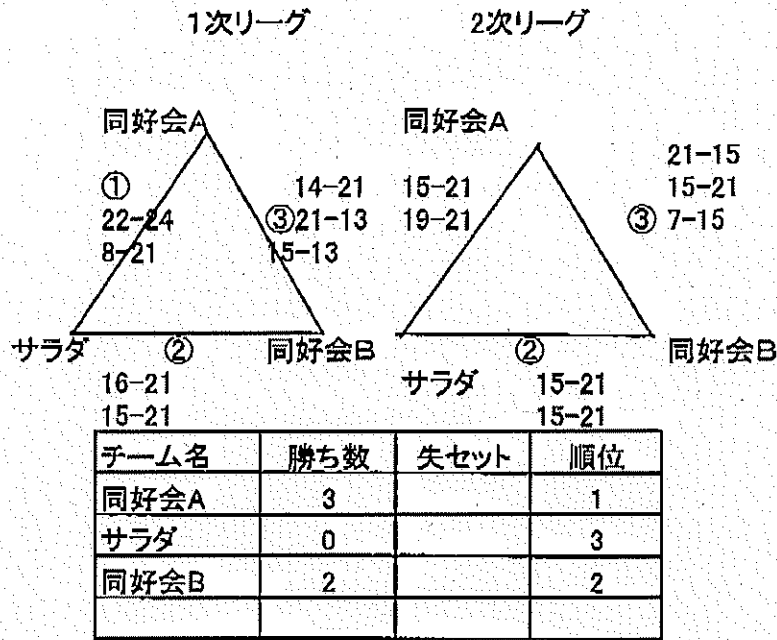

女子組み合わせ

リーグ戦

Aコート

フリー組み合わせ

リーグ戦

Bコート

チーム名	勝ち数	失セット	順位
ミッキー	2		1
シヤイン	1		2