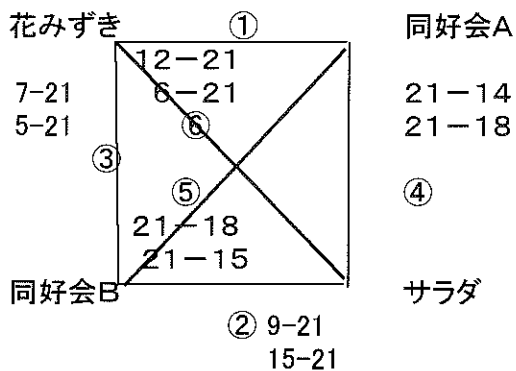

女子組み合わせ

リーグ戦

Aコート

11-21
13-21

チーム名	勝ち数	失セット	順位
花みずき	0		1
同好会A	3		3
サラダ	2		4
同好会B	1		2

フリー組み合わせ

リーグ戦

Bコート

1回戦

21-19
21-16

ミッキー

シャイン

2回戦

21-23
18-21

ミッキー

シャイン