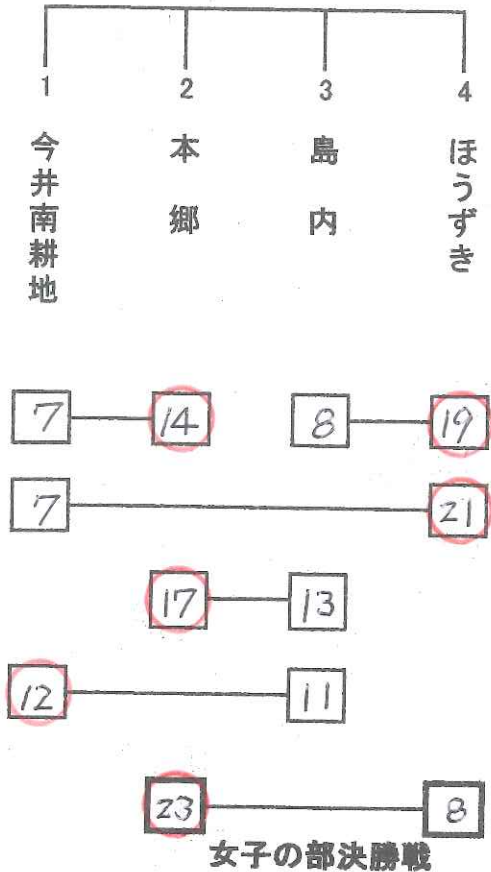

決勝トーナメント組合せ表

(一般の部)

優勝 堀米

準優勝 刈谷原

第3位 中山フレンド

第3位 下金井西

(女性の部)

優勝 本郷

準優勝 ほうずき

第61回松本市民体育大会祭(春季)ゲートボール大会 組合せ表

1コート

2コート

3コート

4コート

5コート

6コート