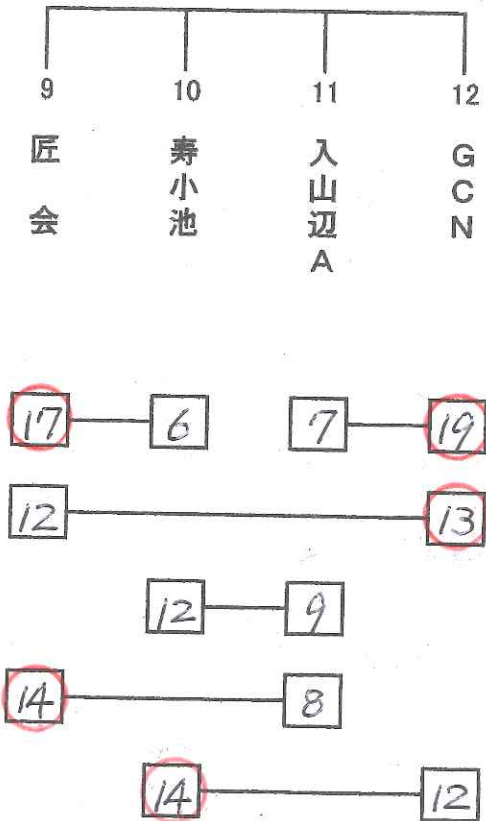

準優勝 ほうずき

第61回松本市民体育大会祭(春季)ゲートボール大会 組合せ表

1コート

2コート

3コート

4コート

5コート

6コート