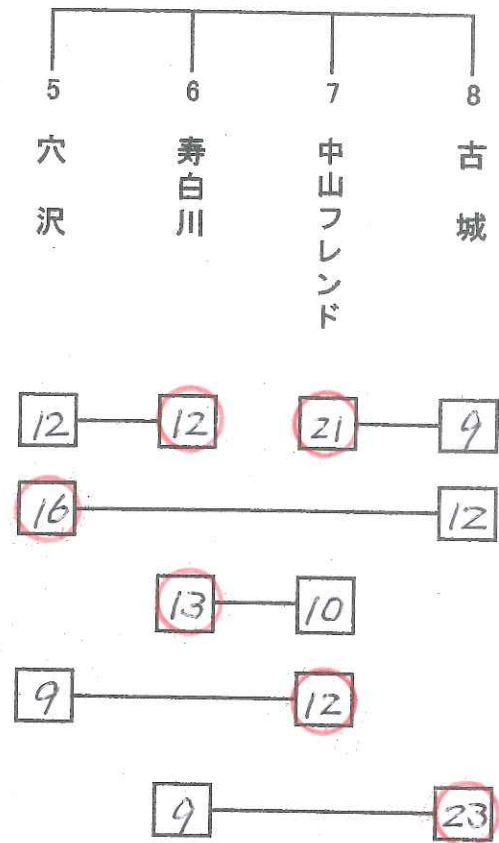

決勝トーナメント組合せ表

(一般の部)

優勝 堀米

準優勝 刈谷原

第3位 中山フレンド

第3位 下金井西

(女性の部)

優勝 本郷

準優勝 ほうずき

第61回松本市民体育大会祭(春季)ゲートボール大会 組合せ表

1コート

2コート

3コート

4コート

5コート

6コート