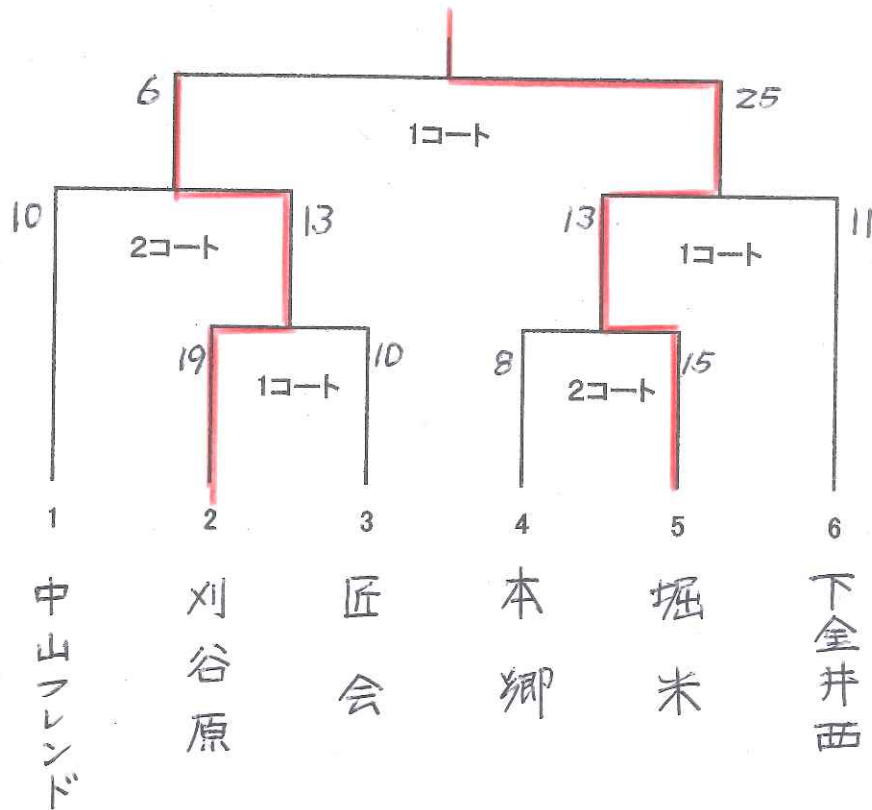

決勝トーナメント組合せ表

(一般の部)

優勝 堀米

準優勝 刈谷原

第3位 中山フレンド

第3位 下金井西

(女性の部)

優勝 本郷

準優勝 ほうずき