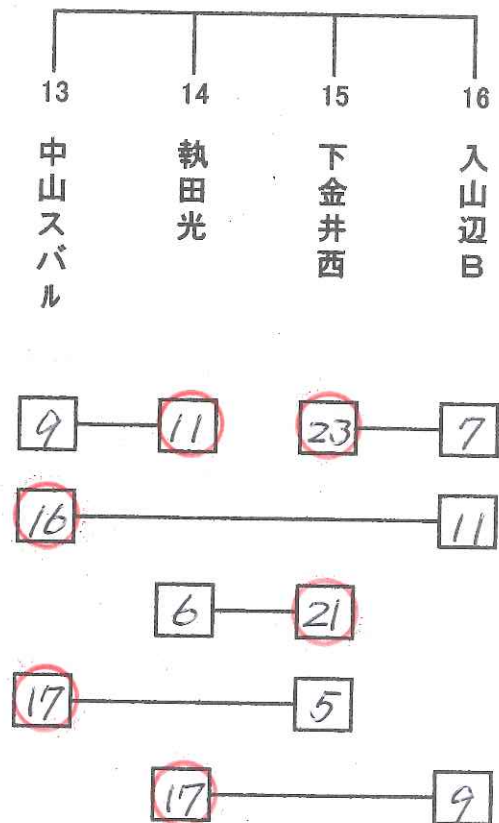

準優勝 ほうずき

第61回松本市民体育大会祭(春季)ゲートボール大会 組合せ表

1コート

2コート

3コート

4コート

5コート

6コート