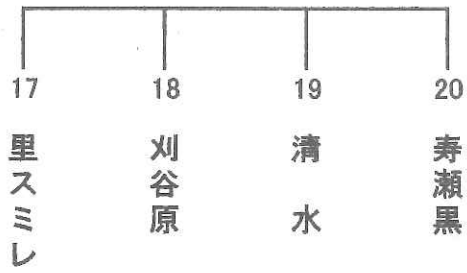

準優勝 ほうずき

第61回松本市民体育大会祭(春季)ゲートボール大会 組合せ表

1コート

2コート

3コート

4コート

5コート

6コート