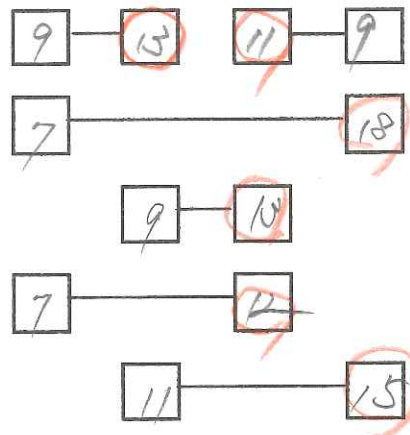

第60回 松本市民体育祭(春季)ゲートボール大会 組み合わせ表

1コート

2コート

3コート

4コート

5コート

6コート (女性の部)

決勝トーナメント戦組み合わせ表

(一般の部)

優勝	穴沢G.C.
準優勝	里スミ
第三位	川谷原
第三位	通水

(女性の部)

優勝	寿南
準優勝	ほろすき
第三位	寿北
第三位	芳川

三 決

準々決勝	13.20~13.50
準決勝	14.00~14.30
決勝	14.40~15.1
三 決	同上