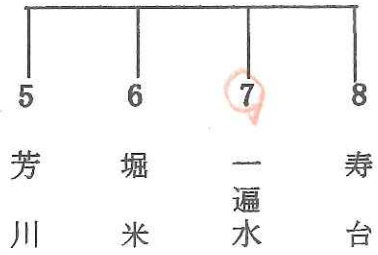

第60回 松本市民体育祭(春季)ゲートボール大会 組み合わせ表

1コート

2コート

3コート

4コート

5コート

6コート (女性の部)

決勝トーナメント戦組み合わせ表