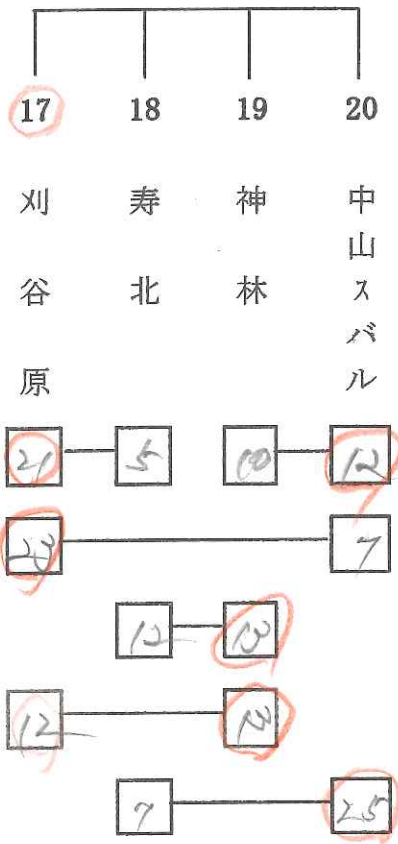

第60回 松本市民体育祭(春季)ゲートボール大会 組み合わせ表

1コート

2コート

3コート

4コート

5コート

6コート (女性の部)

決勝トーナメント戦組み合わせ表

(一般の部)

優勝	穴沢G.C.
準優勝	里スミ
第三位	川谷原
第三位	通水

(女性の部)

優勝	寿南
準優勝	ほろすき
第三位	寿北
第三位	芳川

三 決

準々決勝	13.20~13.50
準決勝	14.00~14.30
決勝	14.40~15.1
三 決	同上