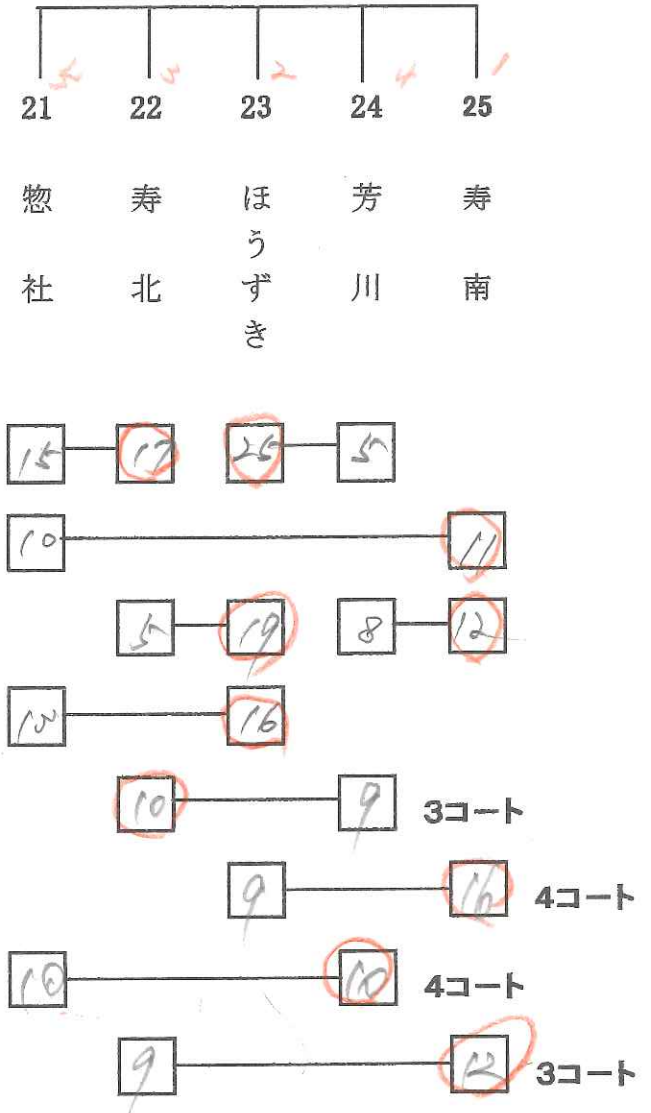

第60回 松本市民体育祭(春季)ゲートボール大会 組み合わせ表

1コート

2コート

3コート

4コート

5コート

6コート (女性の部)

決勝トーナメント戦組み合わせ表

(一般の部)

優勝	穴沢G.C.
準優勝	里スミ
第三位	川谷原
第三位	通水

(女性の部)

優勝	寿南
準優勝	ほろすき
第三位	寿北
第三位	芳川

三 決

準々決勝	13.20~13.50
準決勝	14.00~14.30
決勝	14.40~15.1
三 決	同上