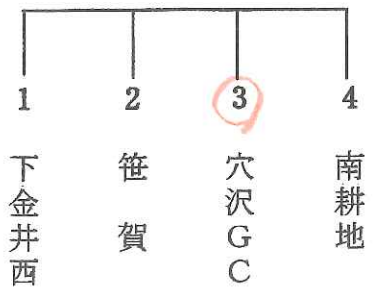

第60回 松本市民体育祭(春季)ゲートボール大会 組み合わせ表

1コート

2コート

3コート

4コート

5コート

6コート (女性の部)

決勝トーナメント戦組み合わせ表