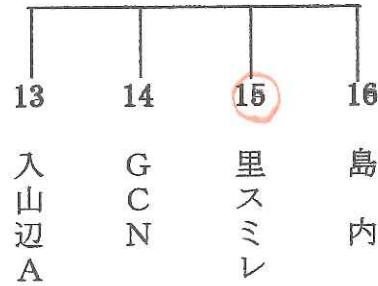

第60回 松本市民体育祭(春季)ゲートボール大会 組み合わせ表

1コート

2コート

3コート

4コート

5コート

6コート (女性の部)

決勝トーナメント戦組み合わせ表