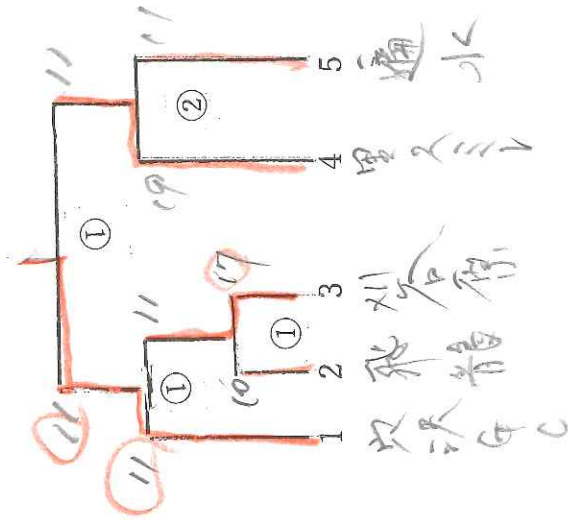

第60回 松本市民体育祭(春季)ゲートボール大会 組み合わせ表

1コート

2コート

3コート

4コート

5コート

6コート (女性の部)

決勝トーナメント戦組み合わせ表

(一般の部)

優勝	穴沢G.C.
準優勝	里スミ
第三位	川谷原
第三位	通水

(女性の部)

優勝	寿南
準優勝	ほろすき
第三位	寿北
第三位	芳川

三 決

準々決勝	13.20~13.50
準決勝	14.00~14.30
決勝	14.40~15.1
三 決	同上