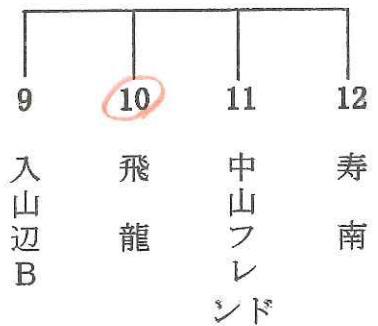

第60回 松本市民体育祭(春季)ゲートボール大会 組み合わせ表

1コート

2コート

3コート

4コート

5コート

6コート (女性の部)

決勝トーナメント戦組み合わせ表