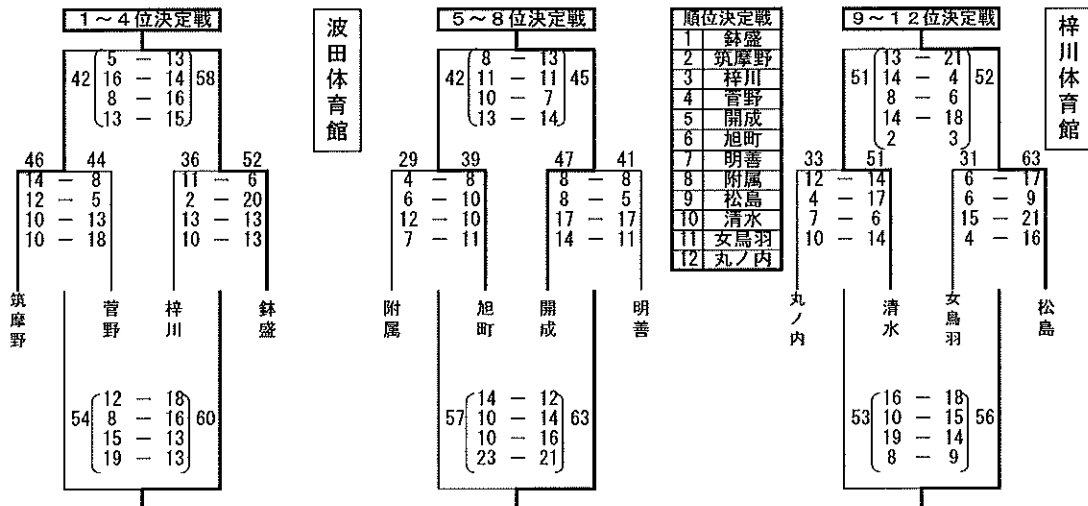

平成29年度 第60回松本市市民体育大会 バスケットボールの部 男子 結果

男子組み合わせ 1日目
10月7日(土)

男子組み合わせ 2日目
10月8日(日)

平成29年度 第60回松本市民体育大会 バスケットボールの部 女子 **結果**

女子組み合わせ 1日目
10月7日(土)

Aブロック

1位	筑摩野
2位	鎌田
3位	明善
4位	菅野

Bブロック

1位	山辺
2位	清水
3位	松島
4位	丸ノ内

Cブロック

1位	開成
2位	鉢盛
3位	附属
4位	旭町

Dブロック

1位	波田
2位	梓川
3位	信明
4位	高網
5位	女鳥羽

女子組み合わせ 2日目
10月8日(日)

順位決定戦

1	波田
2	開成
3	山辺
4	筑摩野
5	清水
6	鎌田
7	鉢盛
8	梓川
9	松島
10	明善
11	附属
12	信明