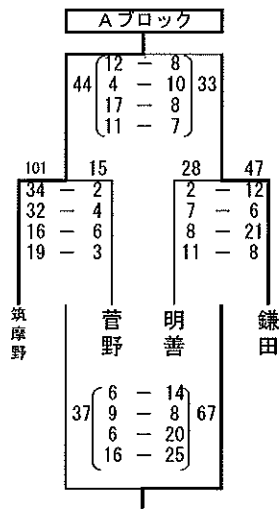

平成29年度 第60回松本市市民体育大会 バスケットボールの部 男子 結果

男子組み合わせ 1日目
10月7日(土)

男子組み合わせ 2日目
10月8日(日)

平成29年度 第60回松本市民体育大会 バスケットボールの部 女子 **結果**

女子組み合わせ 1日目
10月7日(土)

Aブロック

1位	筑摩野
2位	鎌田
3位	明善
4位	菅野

Bブロック

1位	山辺
2位	清水
3位	松島
4位	丸ノ内

Cブロック

1位	開成
2位	鉢盛
3位	附属
4位	旭町

Dブロック

1位	波田
2位	梓川
3位	信明
4位	高網
5位	女鳥羽

女子組み合わせ 2日目
10月8日(日)

順位決定戦

1	波田
2	開成
3	山辺
4	筑摩野
5	清水
6	鎌田
7	鉢盛
8	梓川
9	松島
10	明善
11	附属
12	信明