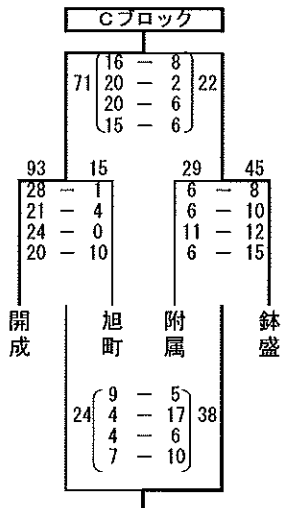

平成29年度 第60回松本市市民体育大会 バスケットボールの部 男子 結果

男子組み合わせ 1日目
10月7日(土)

男子組み合わせ 2日目
10月8日(日)

平成29年度 第60回松本市民体育大会 バスケットボールの部 女子 **結果**

女子組み合わせ 1日目
10月7日(土)

Aブロック

1位	筑摩野
2位	鎌田
3位	明善
4位	菅野

Bブロック

1位	山辺
2位	清水
3位	松島
4位	丸ノ内

Cブロック

1位	開成
2位	鉢盛
3位	附属
4位	旭町

Dブロック

1位	波田
2位	梓川
3位	信明
4位	高網
5位	女鳥羽

女子組み合わせ 2日目
10月8日(日)

順位決定戦

1	波田
2	開成
3	山辺
4	筑摩野
5	清水
6	鎌田
7	鉢盛
8	梓川
9	松島
10	明善
11	附属
12	信明