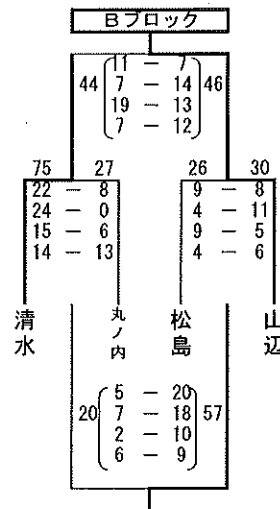

平成29年度 第60回松本市市民体育大会 バスケットボールの部 男子 結果

男子組み合わせ 1日目
10月7日(土)

男子組み合わせ 2日目
10月8日(日)

平成29年度 第60回松本市民体育大会 バスケットボールの部 女子 **結果**

女子組み合わせ 1日目
10月7日(土)

Aブロック

1位	筑摩野
2位	鎌田
3位	明善
4位	菅野

Bブロック

1位	山辺
2位	清水
3位	松島
4位	丸ノ内

Cブロック

1位	開成
2位	鉢盛
3位	附属
4位	旭町

Dブロック

1位	波田
2位	梓川
3位	信明
4位	高網
5位	女鳥羽

女子組み合わせ 2日目
10月8日(日)

順位決定戦

1	波田
2	開成
3	山辺
4	筑摩野
5	清水
6	鎌田
7	鉢盛
8	梓川
9	松島
10	明善
11	附属
12	信明