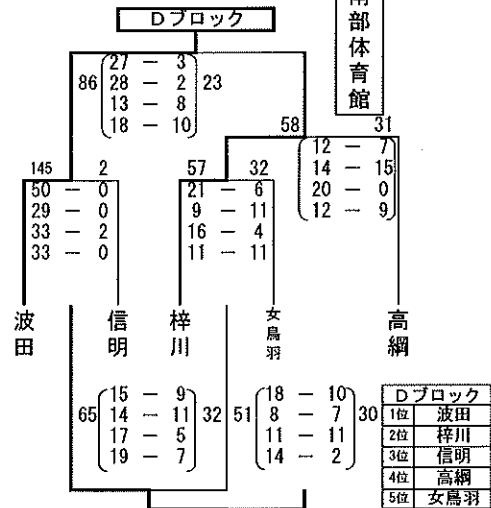

平成29年度 第60回松本市市民体育大会 バスケットボールの部 男子 結果

男子組み合わせ 1日目
10月7日(土)

男子組み合わせ 2日目
10月8日(日)

平成29年度 第60回松本市民体育大会 バスケットボールの部 女子 **結果**

女子組み合わせ 1日目
10月7日(土)

Aブロック

1位	筑摩野
2位	鎌田
3位	明善
4位	菅野

Bブロック

1位	山辺
2位	清水
3位	松島
4位	丸ノ内

Cブロック

1位	開成
2位	鉢盛
3位	附属
4位	旭町

Dブロック

1位	波田
2位	梓川
3位	信明
4位	高網
5位	女鳥羽

女子組み合わせ 2日目
10月8日(日)

順位決定戦

1	波田
2	開成
3	山辺
4	筑摩野
5	清水
6	鎌田
7	鉢盛
8	梓川
9	松島
10	明善
11	附属
12	信明