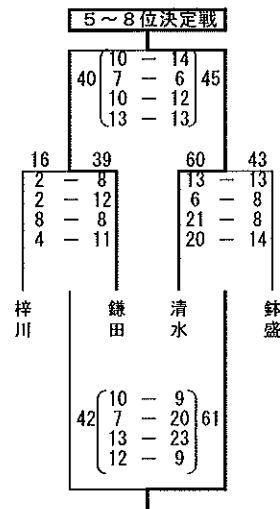

1位	山辺
2位	清水
3位	松島
4位	丸ノ内

Cブロック

1位	開成
2位	鉢盛
3位	附属
4位	旭町

Dブロック

1位	波田
2位	梓川
3位	信明
4位	高網
5位	女鳥羽

女子組み合わせ 2日目
10月8日(日)

順位決定戦

1	波田
2	開成
3	山辺
4	筑摩野
5	清水
6	鎌田
7	鉢盛
8	梓川
9	松島
10	明善
11	附属
12	信明