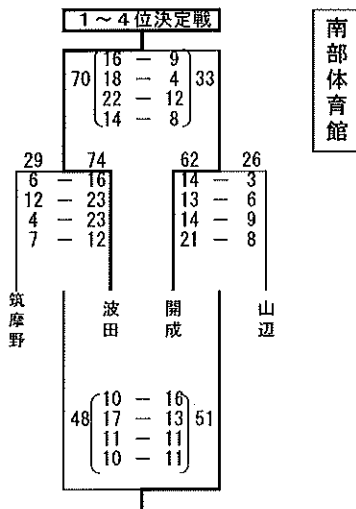

1位	山辺
2位	清水
3位	松島
4位	丸ノ内

Cブロック

1位	開成
2位	鉢盛
3位	附属
4位	旭町

Dブロック

1位	波田
2位	梓川
3位	信明
4位	高網
5位	女鳥羽

女子組み合わせ 2日目
10月8日(日)

順位決定戦

1	波田
2	開成
3	山辺
4	筑摩野
5	清水
6	鎌田
7	鉢盛
8	梓川
9	松島
10	明善
11	附属
12	信明