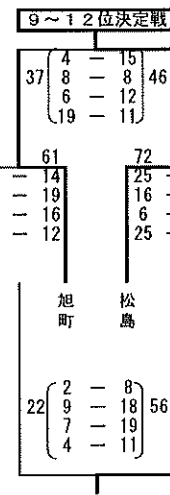

令和2年度 第63回松本市民体育大会 バスケットボールの部 女子 **結果**

女子組み合わせ 1日目
10月3日・4日

梓川
体育館

Aブロック

1位	開成
2位	清水
3位	附属
4位	梓川

南部
体育館

Bブロック

1位	信明
2位	波田
3位	高綱
4位	丸ノ内

梓川
体育館

Cブロック

1位	菅野
2位	鎌田
3位	松島
4位	明善

南部
体育館

Dブロック

1位	筑摩野
2位	鉢盛
3位	旭町
4位	山辺
5位	女鳥羽

女子組み合わせ 2日目
10月11日(日)

菅野
中

鉢盛
中

順位決定戦

1	筑摩野
2	信明
3	開成
4	菅野
5	波田
6	清水
7	鉢盛
8	鎌田
9	松島
10	旭町
11	高綱
12	附属

松島
中