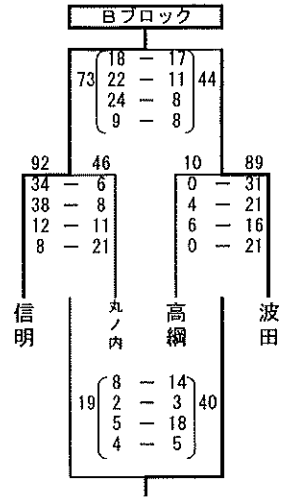

# 令和2年度 第63回松本市民体育大会 バスケットボールの部 女子 **結果**

女子組み合わせ 1日目  
10月3日・4日

梓川  
体育館

**Aブロック**

1位	開成
2位	清水
3位	附属
4位	梓川

南部  
体育館

**Bブロック**

1位	信明
2位	波田
3位	高綱
4位	丸ノ内