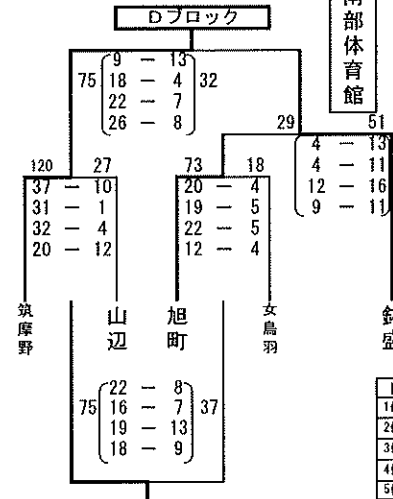

梓川
体育館

Cブロック

1位	菅野
2位	鎌田
3位	松島
4位	明善