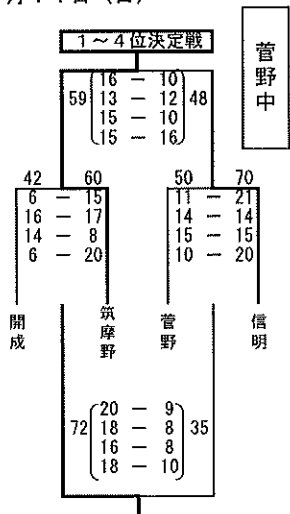

梓川  
体育館

**Cブロック**

1位	菅野
2位	鎌田
3位	松島
4位	明善

南部  
体育館

**Dブロック**

1位	筑摩野
2位	鉢盛
3位	旭町
4位	山辺
5位	女鳥羽

女子組み合わせ 2日目  
10月11日(日)

菅野  
中