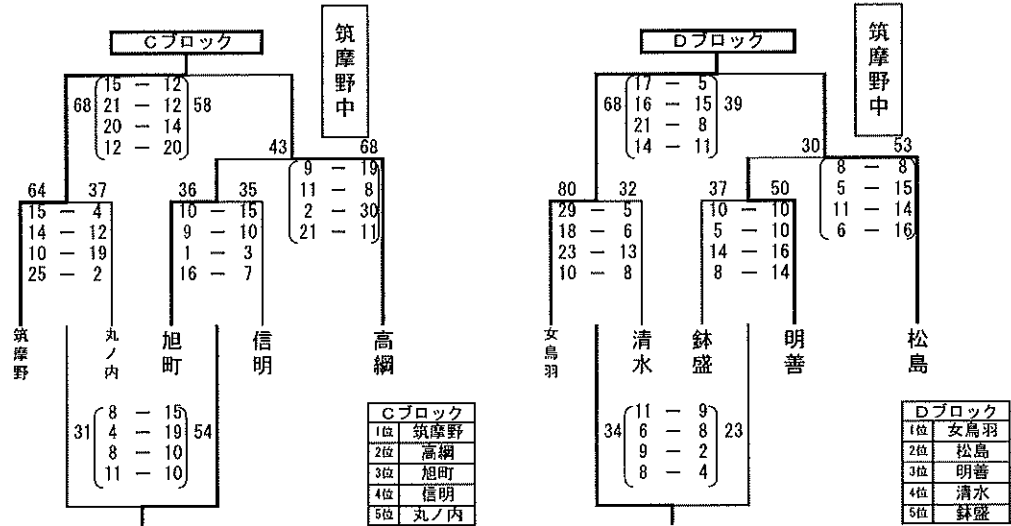

# 令和2年度 第63回松本市市民体育大会 バスケットボールの部 男子 **結果**

男子組み合わせ 1日目  
10月3日・4日

男子組み合わせ 2日目  
10月10日(土)

# 令和2年度 第63回松本市民体育大会 バスケットボールの部 女子 **結果**

女子組み合わせ 1日目  
10月3日・4日

梓川  
体育館

**Aブロック**

1位	開成
2位	清水
3位	附属
4位	梓川

南部  
体育館

**Bブロック**

1位	信明
2位	波田
3位	高綱
4位	丸ノ内