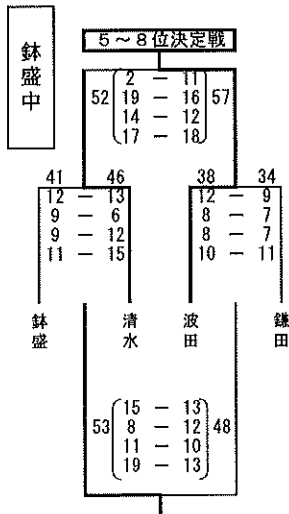

梓川  
体育館

**Cブロック**

1位	菅野
2位	鎌田
3位	松島
4位	明善

南部  
体育館

**Dブロック**

1位	筑摩野
2位	鉢盛
3位	旭町
4位	山辺
5位	女鳥羽

女子組み合わせ 2日目  
10月11日(日)

菅野  
中