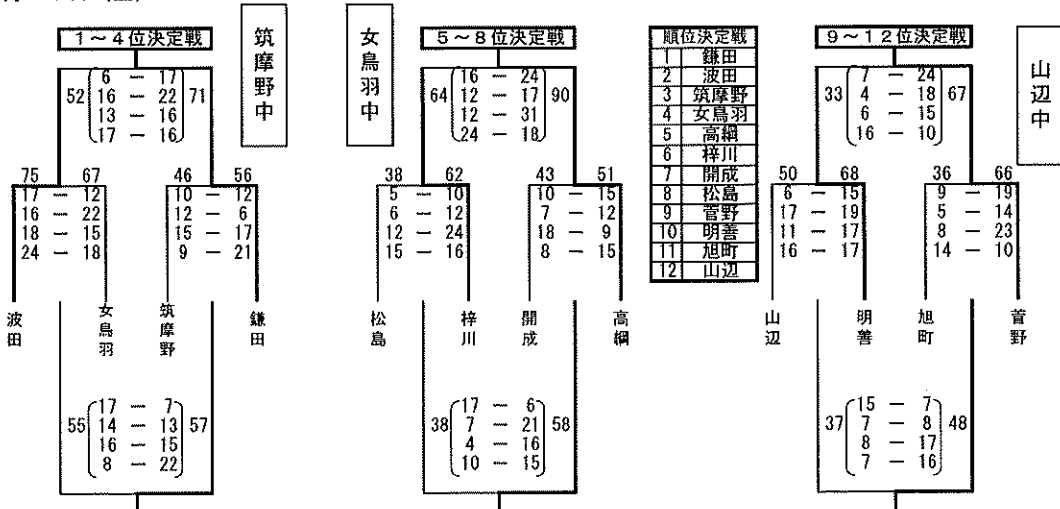

# 令和2年度 第63回松本市市民体育大会 バスケットボールの部 男子 **結果**

男子組み合わせ 1日目  
10月3日・4日

男子組み合わせ 2日目  
10月10日(土)