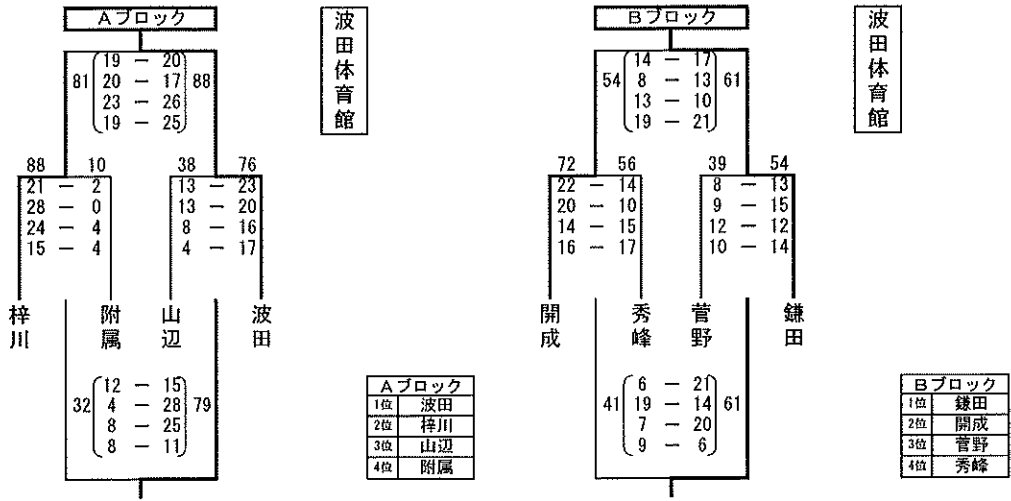

# 令和2年度 第63回松本市市民体育大会 バスケットボールの部 男子 **結果**

男子組み合わせ 1日目  
10月3日・4日

男子組み合わせ 2日目  
10月10日(土)

# 令和2年度 第63回松本市民体育大会 バスケットボールの部 女子 **結果**

女子組み合わせ 1日目  
10月3日・4日

梓川  
体育館

**Aブロック**

1位	開成
2位	清水
3位	附属
4位	梓川

南部  
体育館

**Bブロック**

1位	信明
2位	波田
3位	高綱
4位	丸ノ内