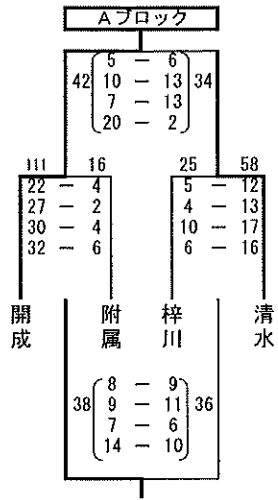

令和2年度 第63回松本市民体育大会 バスケットボールの部 女子 **結果**

女子組み合わせ 1日目
10月3日・4日