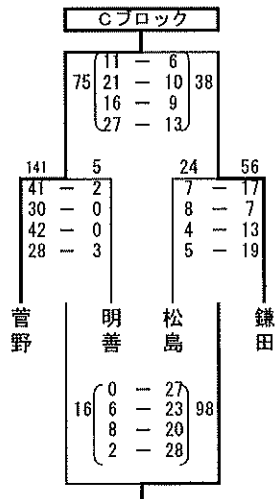

# 令和2年度 第63回松本市民体育大会 バスケットボールの部 女子 **結果**

女子組み合わせ 1日目  
10月3日・4日

梓川  
体育館

**Aブロック**

1位	開成
2位	清水
3位	附属
4位	梓川

南部  
体育館

**Bブロック**

1位	信明
2位	波田
3位	高綱
4位	丸ノ内