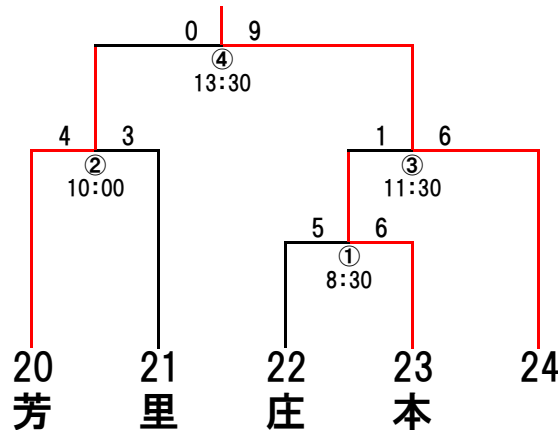

軟式野球の部

Aブロック(松本市野球場)

笹賀

笹賀 | 内板 | 川三 | 神林 | 波田 | 内田 | 鎌田 | 島立

Bブロック(信州大学球場)

波田

神林 | 波田 | 内田 | 鎌田 | 島立

Cブロック(女鳥羽中学校グラウンド)

新村

北山 | 辺村 | 川

Dブロック(あがた運動公園多目的広場)

中山

山東 | 井賀 | 田川

Eブロック(岡田運動広場)

寿

川辺 | 内郷 | 寿