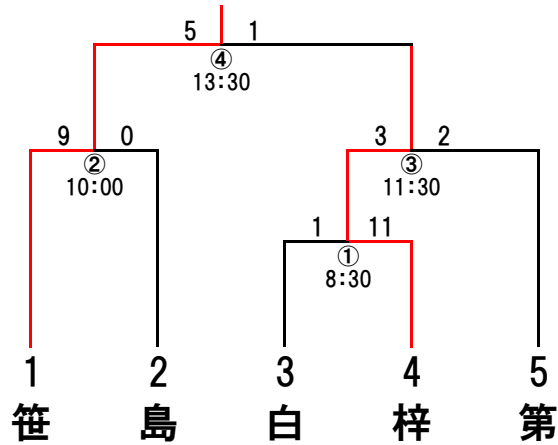

軟式野球の部

Aブロック(松本市野球場)

笹賀

笹賀 | 内板 | 川三 | 神林 | 波田 | 内田 | 鎌田 | 島立

Bブロック(信州大学球場)

波田

神林 | 波田 | 内田 | 鎌田 | 島立

Cブロック(女鳥羽中学校グラウンド)

新村

北山 | 辺村 | 川

Dブロック(あがた運動公園多目的広場)

中山

山東 | 井賀 | 田川

Eブロック(岡田運動広場)

寿

川辺 | 内郷 | 寿