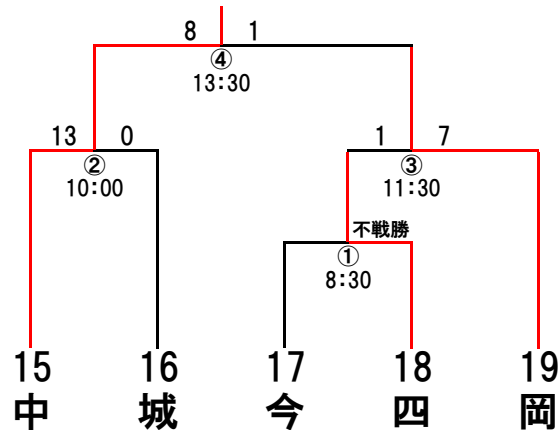

軟式野球の部

Aブロック(松本市野球場)

笹賀

笹賀 | 内板 | 川三 | 神林 | 波田 | 内田 | 鎌田 | 島立

Bブロック(信州大学球場)

波田

神林 | 波田 | 内田 | 鎌田 | 島立

Cブロック(女鳥羽中学校グラウンド)

新村

北山 | 辺村 | 川

Dブロック(あがた運動公園多目的広場)

中山

山東 | 井賀 | 田川

Eブロック(岡田運動広場)

寿

川辺 | 内郷 | 寿