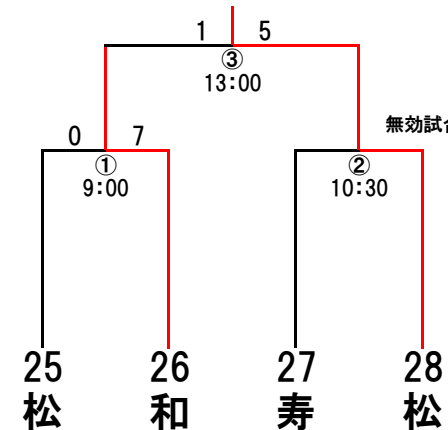

川辺 | 内郷 | 寿

Fブロック(山辺運動広場)

松原