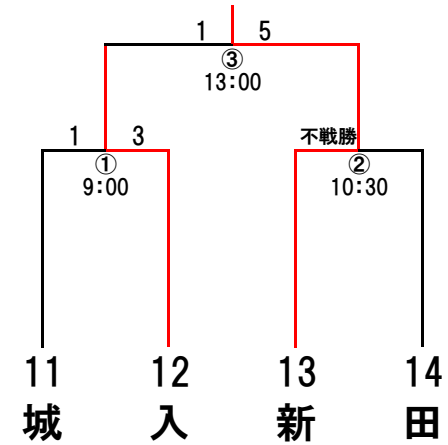

軟式野球の部

Aブロック(松本市野球場)

笹賀

笹賀 | 内板 | 川三 | 神林 | 波田 | 内田 | 鎌田 | 島立

Bブロック(信州大学球場)

波田

神林 | 波田 | 内田 | 鎌田 | 島立

Cブロック(女鳥羽中学校グラウンド)

新村

北山 | 辺村 | 川

Dブロック(あがた運動公園多目的広場)

中山

山東 | 井賀 | 田川

Eブロック(岡田運動広場)

寿

川辺 | 内郷 | 寿