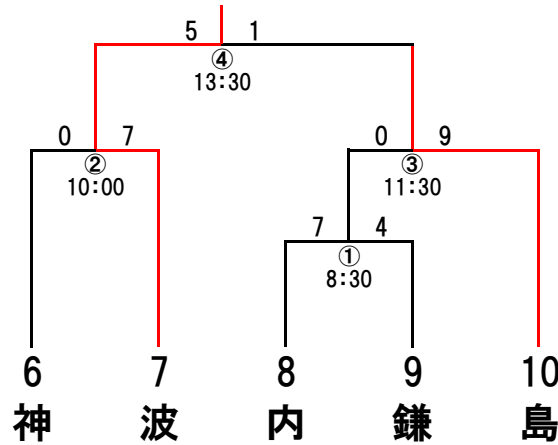

軟式野球の部

Aブロック(松本市野球場)

笹賀

笹賀 | 内板 | 川三 | 神林 | 波田 | 内田 | 鎌田 | 島立

Bブロック(信州大学球場)

波田

神林 | 波田 | 内田 | 鎌田 | 島立

Cブロック(女鳥羽中学校グラウンド)

新村

北山 | 辺村 | 川

Dブロック(あがた運動公園多目的広場)

中山

山東 | 井賀 | 田川

Eブロック(岡田運動広場)

寿

川辺 | 内郷 | 寿