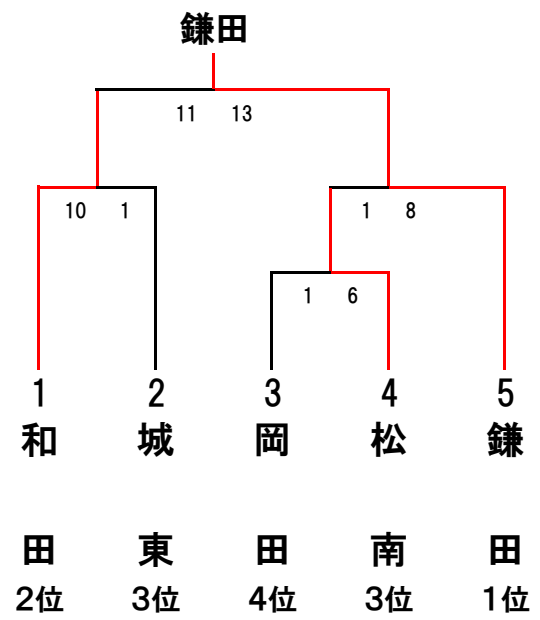

# 軟式野球の部

Aブロック(松本市野球場)

Bブロック(信州大学球場)

Cブロック(美須ヶ丘高校グラウンド)

Dブロック(女鳥羽中学校グラウンド)

Eブロック(岡田運動広場)

Fブロック(山辺運動広場)