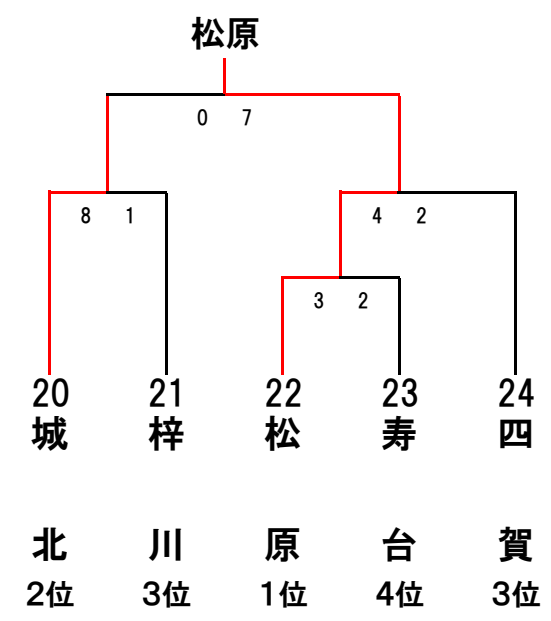

# 軟式野球の部

Aブロック(松本市野球場)

Bブロック(信州大学球場)

Cブロック(美須ヶ丘高校グラウンド)

Dブロック(女鳥羽中学校グラウンド)

Eブロック(岡田運動広場)

Fブロック(山辺運動広場)