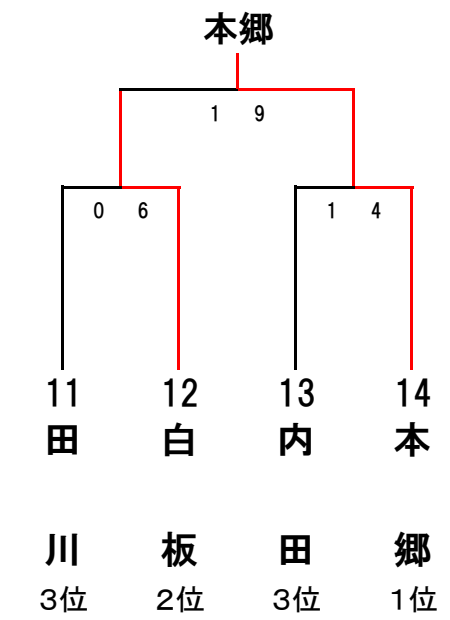

# 軟式野球の部

Aブロック(松本市野球場)

Bブロック(信州大学球場)

Cブロック(美須ヶ丘高校グラウンド)

Dブロック(女鳥羽中学校グラウンド)

Eブロック(岡田運動広場)

Fブロック(山辺運動広場)