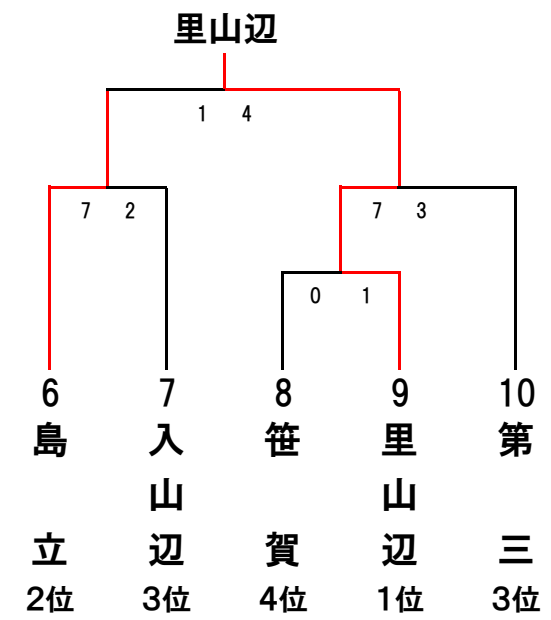

# 軟式野球の部

Aブロック(松本市野球場)

Bブロック(信州大学球場)

Cブロック(美須ヶ丘高校グラウンド)

Dブロック(女鳥羽中学校グラウンド)

Eブロック(岡田運動広場)

Fブロック(山辺運動広場)