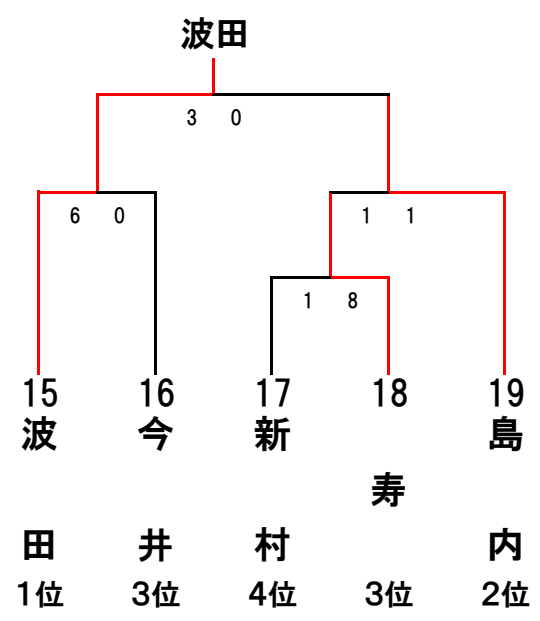

# 軟式野球の部

Aブロック(松本市野球場)

Bブロック(信州大学球場)

Cブロック(美須ヶ丘高校グラウンド)

Dブロック(女鳥羽中学校グラウンド)

Eブロック(岡田運動広場)

Fブロック(山辺運動広場)