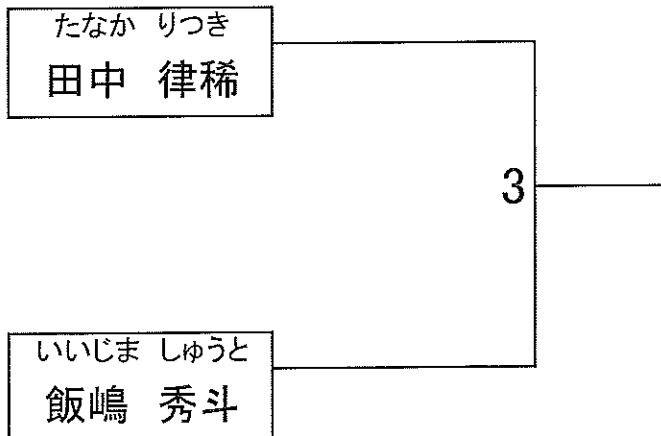

小学低学年生男子

1分30秒 3R

組み合わせ表の上の選手は青下の選手は赤

	ちよう ゆじん 趙 悠真	にしざわ あきてる 西澤 明輝	たなか だいと 田中 大智
ちよう ゆじん 趙 悠真		1	4
にしざわ あきてる 西澤 明輝			7
たなか だいと 田中 大智			

小学4年生男子

1分30秒 3R

組み合わせ表の上の選手は青下の選手は赤