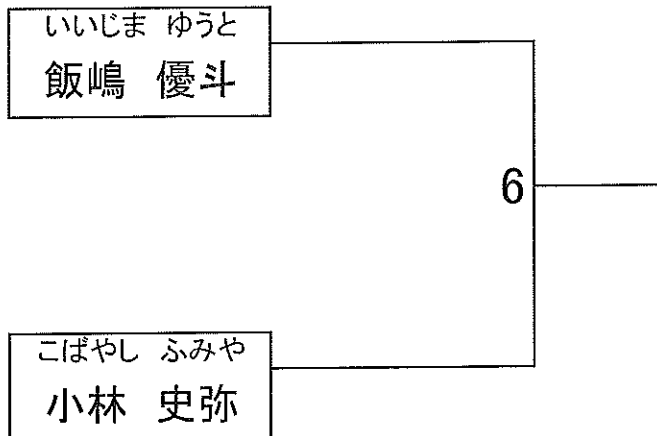

小学6年生男子

1分30秒 3R

組合わせ表の上の選手は青下の選手は赤

カデット・高校生

2分00秒 3R

組み合わせ表の上の選手は青下の選手は赤