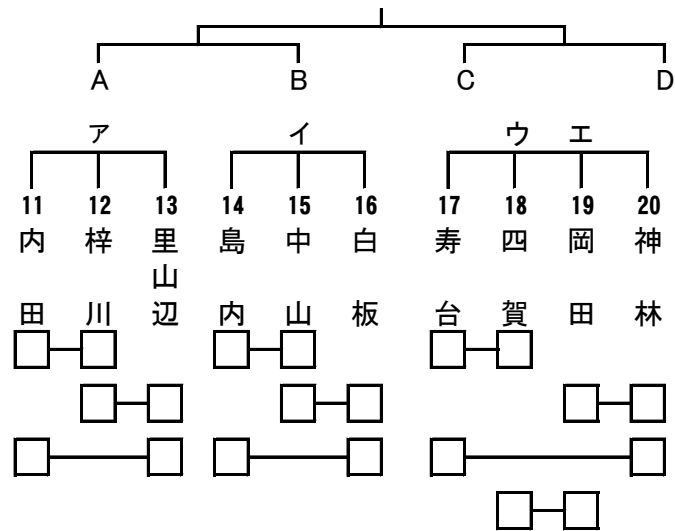

ゲートボール男子の部 決勝トーナメントの組合せは抽選とする

Aブロック

Bブロック

ゲートボール女子の部 決勝トーナメントの組合せは抽選とする

Aブロック

Bブロック