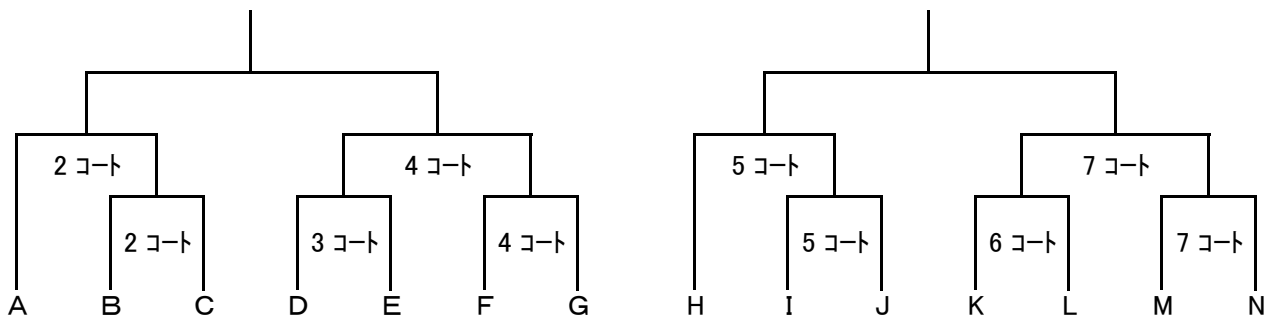

卓球の部

ブロック決定戦

1コート 2コート 3コート 4コート 5コート 6コート 7コート 8コート 9コート 10コート 11コート 12コート 13コート 14コート

1 2 3 4 5 6 7 8 9 10 11 12 13 14 15 16 17 18 19 20 21 22 23 24 25 26 27 28
 第里今中寿本 田島第笹城岡新島城神波 鎌安松松和内庄白入芳

山

寿

山

三辺井山台郷川立二賀東田村内北林田 田原南原田田内板辺川

決勝トーナメント

敗者復活戦