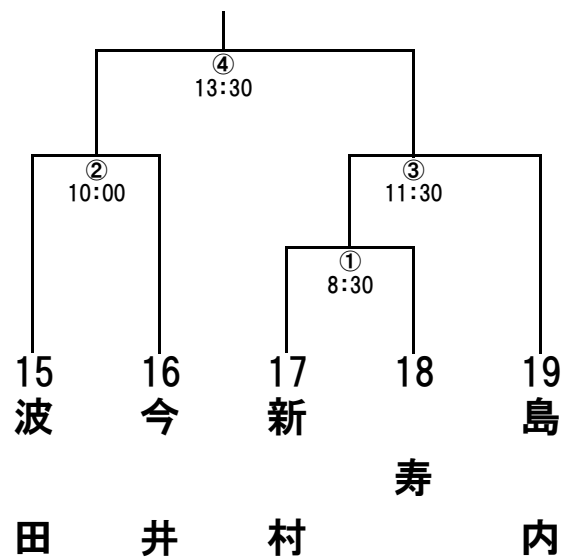

軟式野球の部

Aブロック(松本市野球場)

Bブロック(信州大学球場)

Cブロック(美須ヶ丘高校グラウンド)

Dブロック(女鳥羽中学校グラウンド)

Eブロック(岡田運動広場)

Fブロック(山辺運動広場)