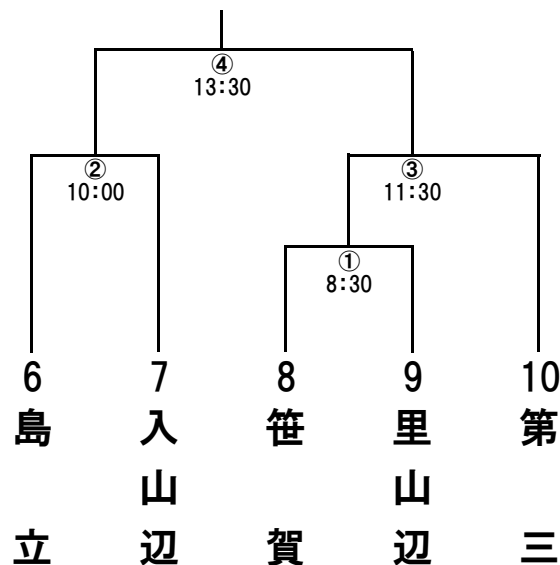

軟式野球の部

Aブロック(松本市野球場)

Bブロック(信州大学球場)

Cブロック(美須ヶ丘高校グラウンド)

Dブロック(女鳥羽中学校グラウンド)

Eブロック(岡田運動広場)

Fブロック(山辺運動広場)