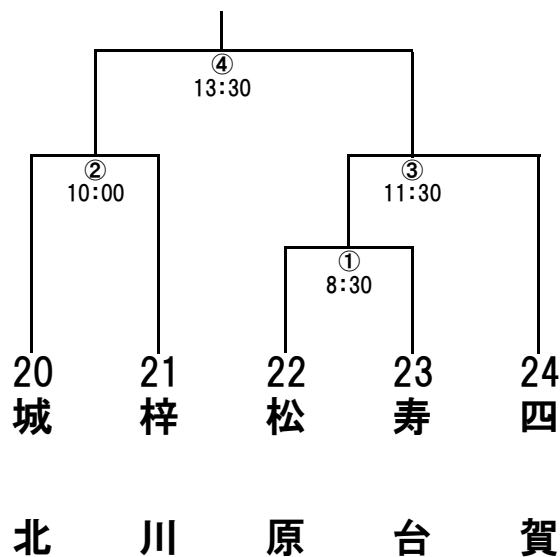

軟式野球の部

Aブロック(松本市野球場)

Bブロック(信州大学球場)

Cブロック(美須ヶ丘高校グラウンド)

Dブロック(女鳥羽中学校グラウンド)

Eブロック(岡田運動広場)

Fブロック(山辺運動広場)