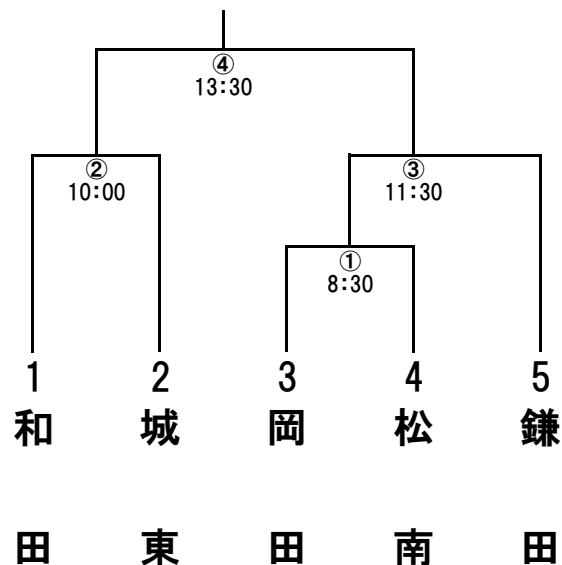

軟式野球の部

Aブロック(松本市野球場)

Bブロック(信州大学球場)

Cブロック(美須ヶ丘高校グラウンド)

Dブロック(女鳥羽中学校グラウンド)

Eブロック(岡田運動広場)

Fブロック(山辺運動広場)